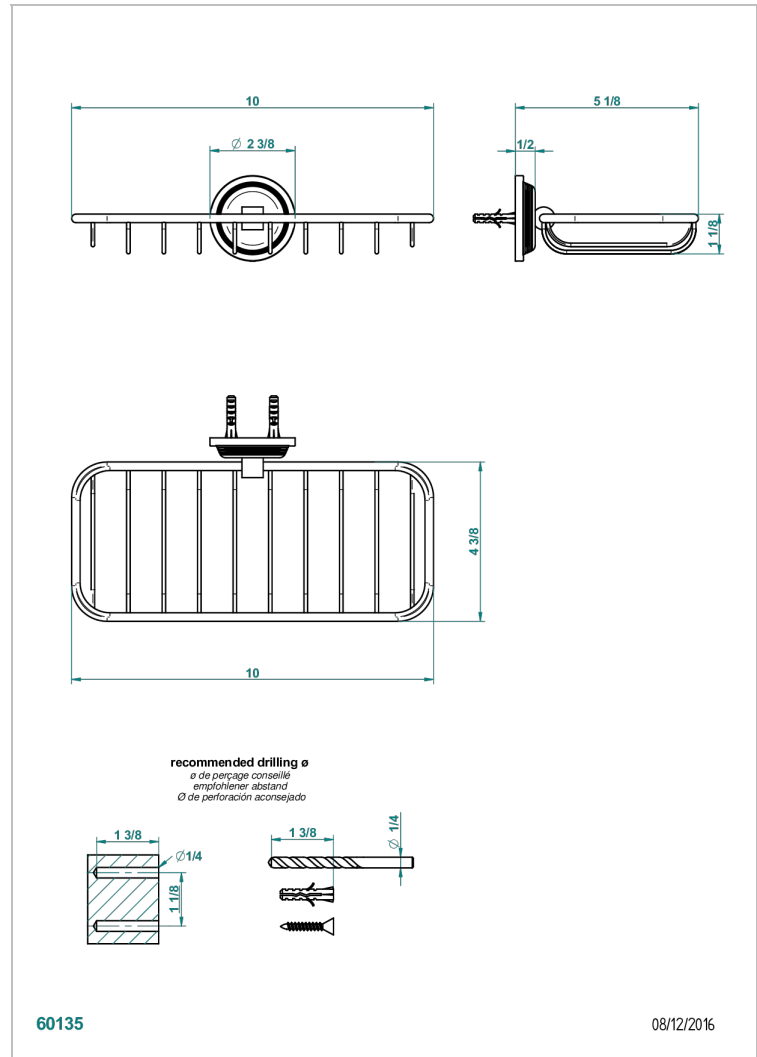

GRAND CENTRAL BLACK ONYX

U9M-620A

Jabonera mural para ducha

THG[®]
PARIS

CARACTERÍSTICAS

- Grand central Black Onyx
- Jabonera mural para ducha

ACABADOS DISPONIBLES

Bronce claro - D01
Cerámica negra mate - D30
Cobre viejo mate - H07
Cromo - A02
Cromo mate - C02
Dorado - F01