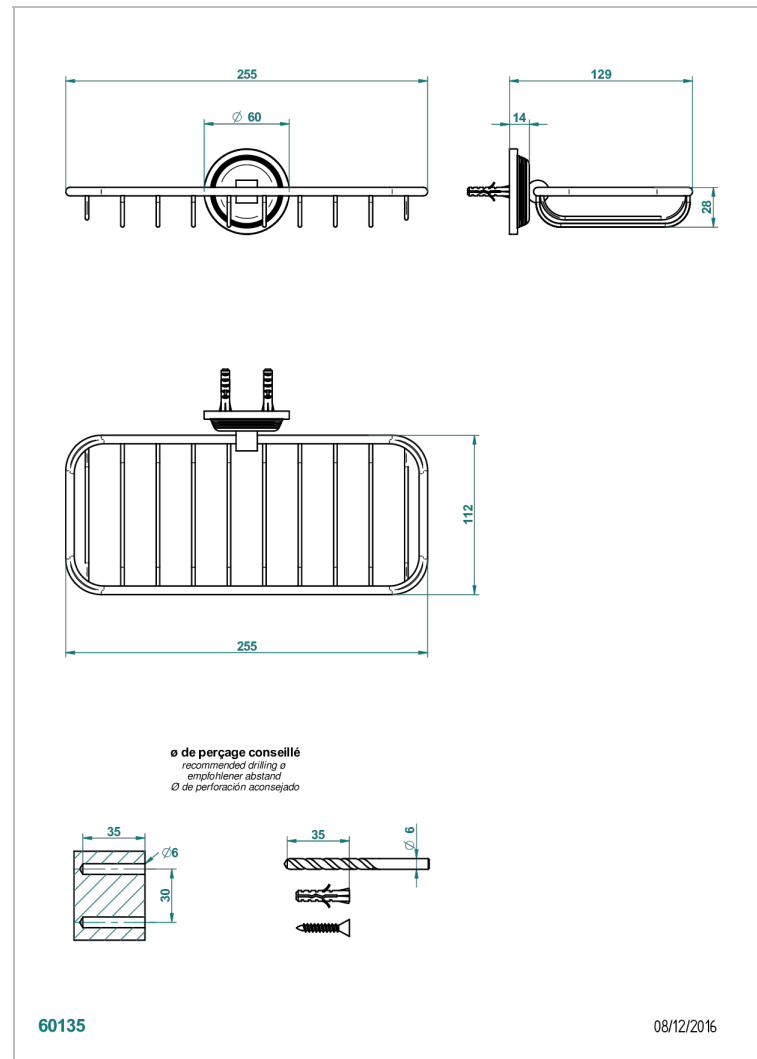

GRAND CENTRAL BLACK ONYX

U9M-620A

Wandseifenkorb mit Rosette

THG[®]
PARIS

EIGENSCHAFTEN

- Grand central Black Onyx
- Wandseifenkorb mit Rosette

VERFÜGBARE OBERFLÄCHEN

Altnickel - H28
Blassgold - F30
Blassgold matt unlackiert - F31
Bronze hell - D01
Chrom - A02
Chrom matt - C02