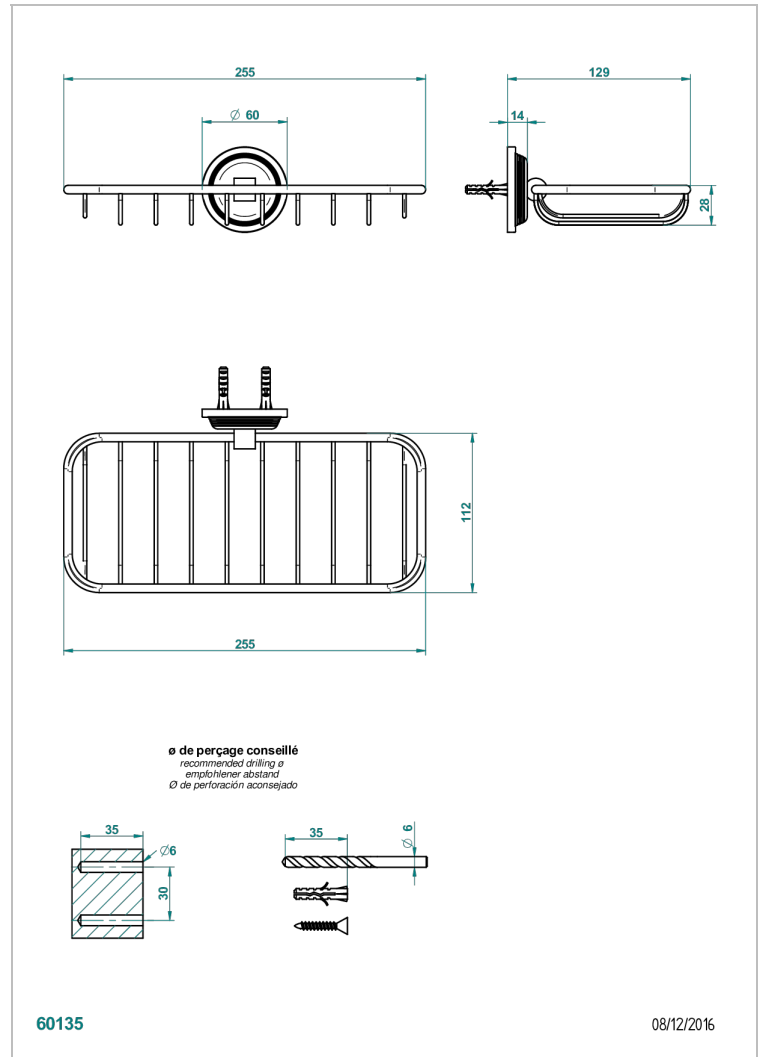

# GRAND CENTRAL METAL A MANETTES

U9L-620A

Porte-savon fil mural 255x112 mm

THG<sup>®</sup>  
PARIS

## CARACTÉRISTIQUES

- Grand Central Métal à manettes
- Porte-savon fil mural 255x112 mm