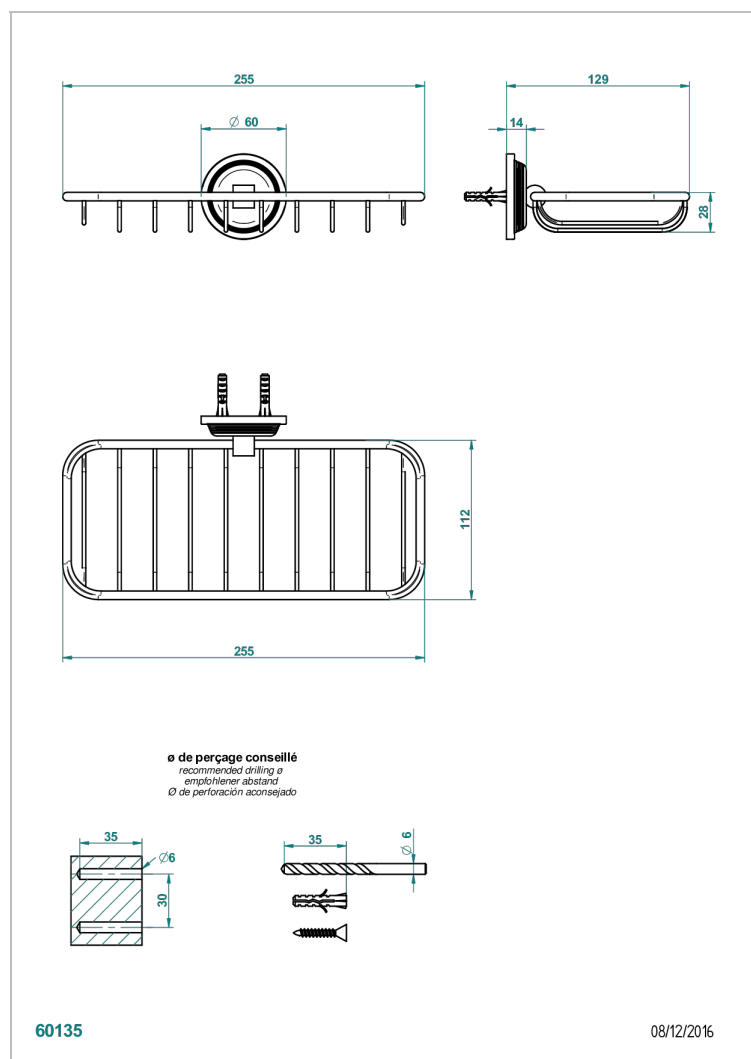

GRAND CENTRAL METAL WITH LEVER

U9L-620A

Jabonera mural para ducha

THG[®]
PARIS

CARACTERÍSTICAS

- Grand central Metal with lever
- Jabonera mural para ducha

ACABADOS DISPONIBLES

Bronce claro - D01
Cerámica negra mate - D30
Cobre viejo mate - H07
Cromo - A02
Cromo mate - C02
Dorado - F01