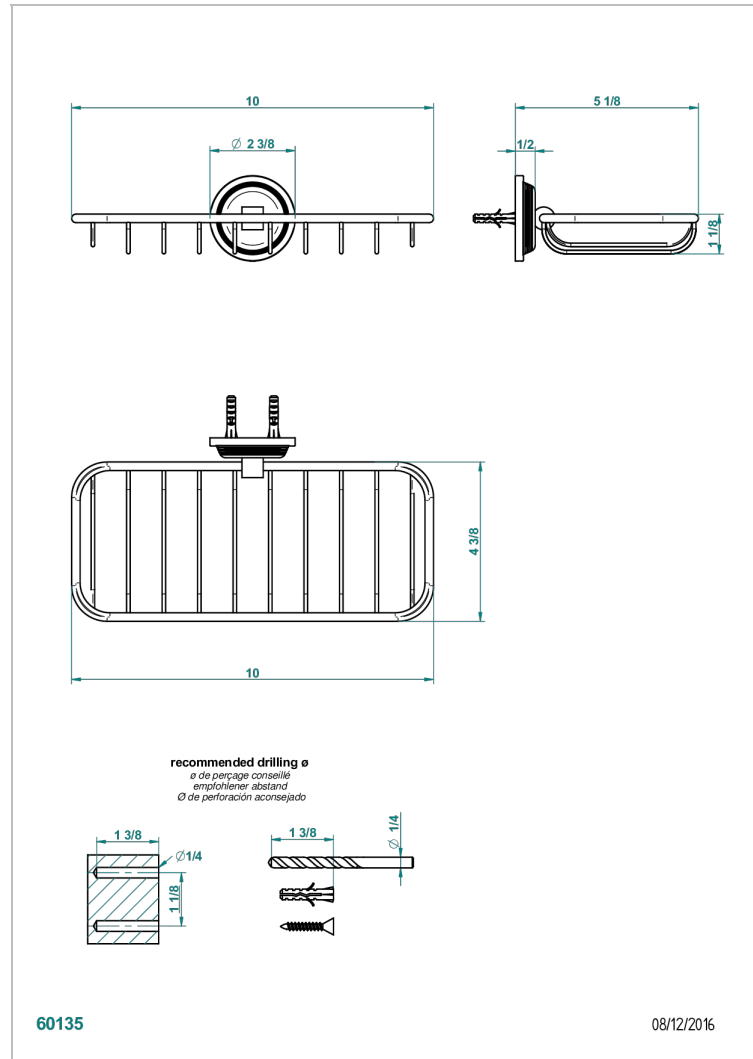

GRAND CENTRAL METAL A MANETTES

U9L-620A

Porte-savon fil mural 255x112 mm

THG[®]
PARIS

CARACTÉRISTIQUES

- Grand Central Métal à manettes
- Porte-savon fil mural 255x112 mm

FINITIONS DISPONIBLES

Bronze clair - D01
Chromé - A02
Chromé insert doré - GA1
Chromé mat - C02
Doré brillant - F01
Doré mat - F07