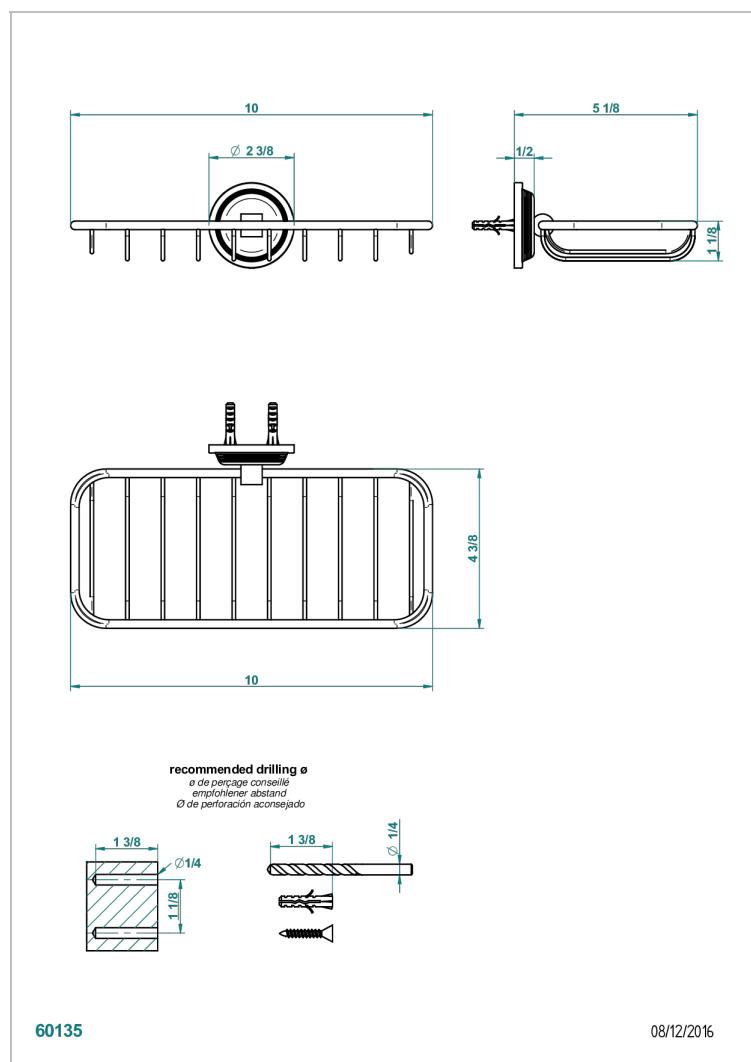

GRAND CENTRAL METAL WITH LEVER

U9L-620A

Jabonera mural para ducha

THG[®]
PARIS

CARACTERÍSTICAS

- Grand central Metal with lever
- Jabonera mural para ducha

ACABADOS DISPONIBLES

Bronce claro - D01
Cerámica negra mate - D30
Cobre viejo mate - H07
Cromo - A02
Cromo mate - C02
Dorado - F01