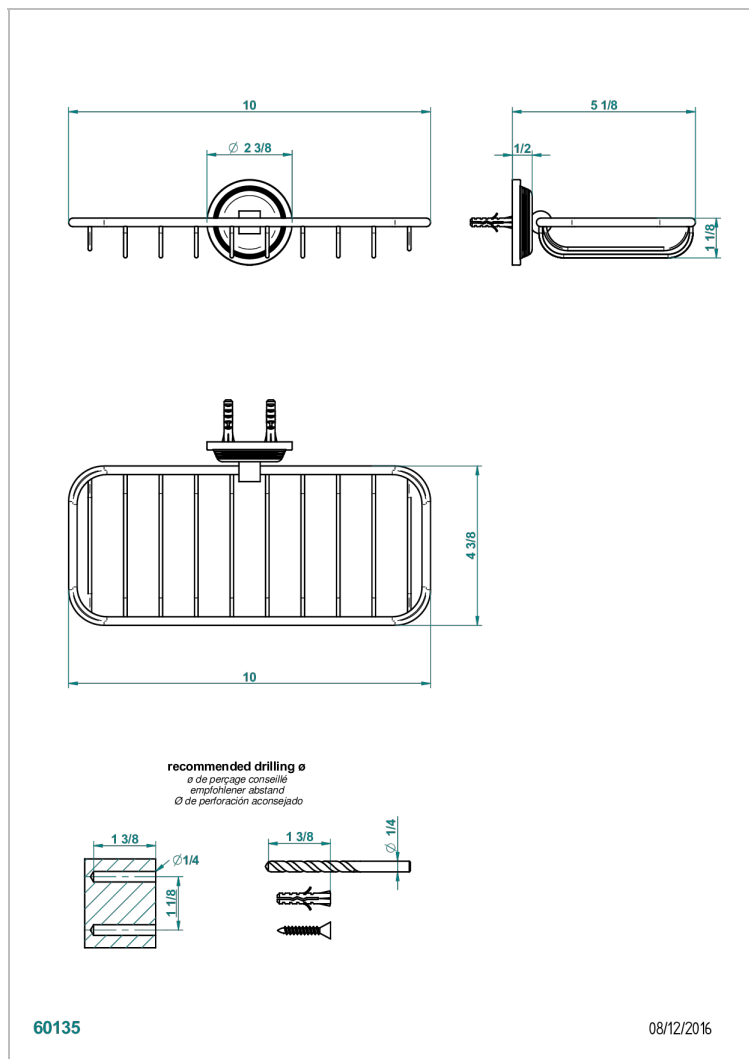

# GRAND CENTRAL METAL WITH LEVER

U9L-620A

THG<sup>®</sup>  
PARIS

壁挂式255\*112毫米肥皂架

## 特色

- Grand central Metal with lever
- 壁挂式255\*112毫米肥皂架