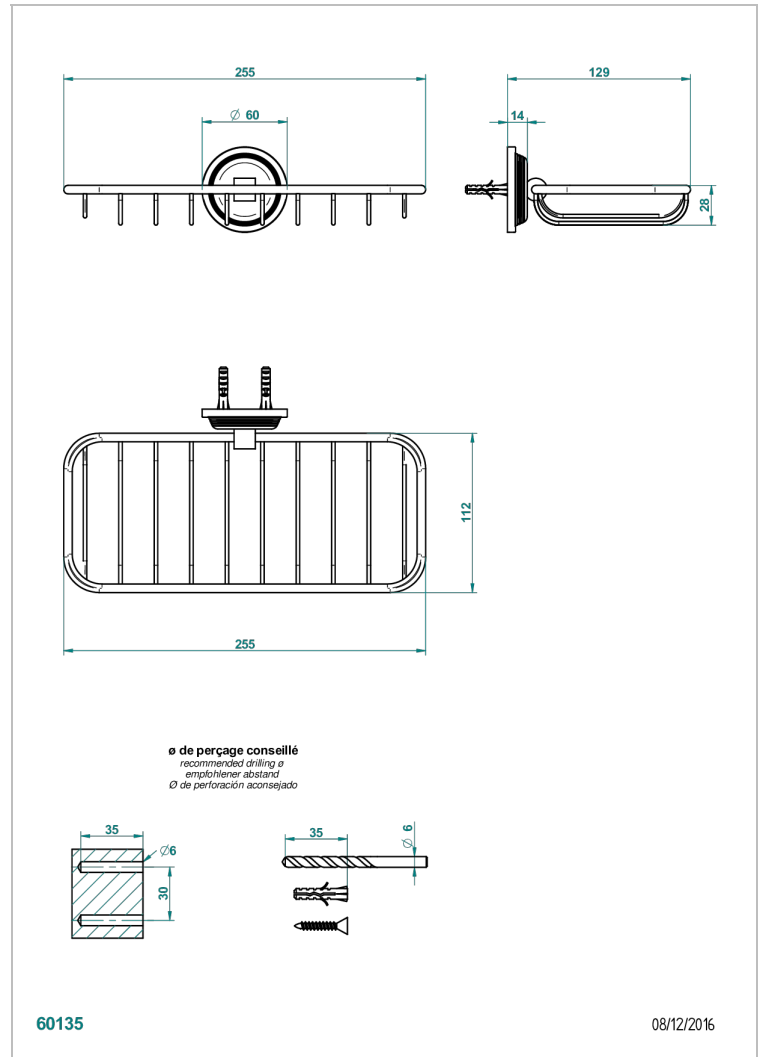

# GRAND CENTRAL METAL

U9K-620A

Porte-savon fil mural 255x112 mm

THG<sup>®</sup>  
PARIS

## CARACTÉRISTIQUES

- Grand Central Métal
- Porte-savon fil mural 255x112 mm