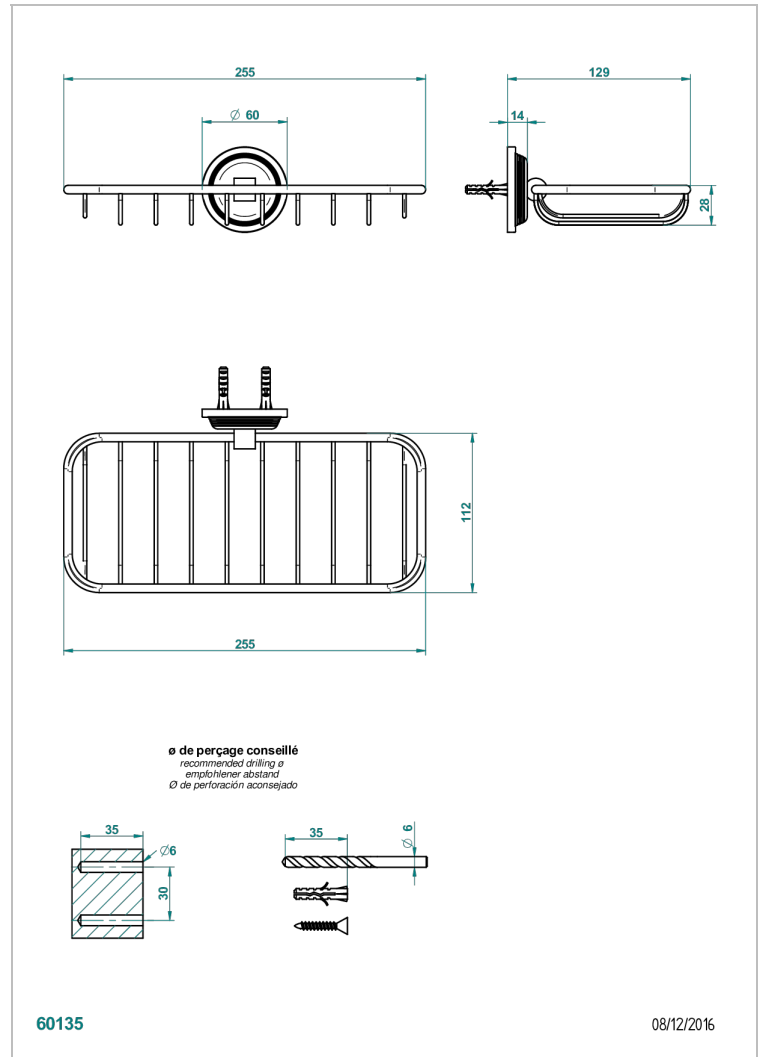

GRAND CENTRAL METAL

U9K-620A

Jabonera mural para ducha

THG[®]
PARIS

CARACTERÍSTICAS

- Grand central Metal
- Jabonera mural para ducha

ACABADOS DISPONIBLES

Bronce claro - D01
Cerámica negra mate - D30
Cobre viejo mate - H07
Cromo - A02
Cromo mate - C02
Dorado - F01