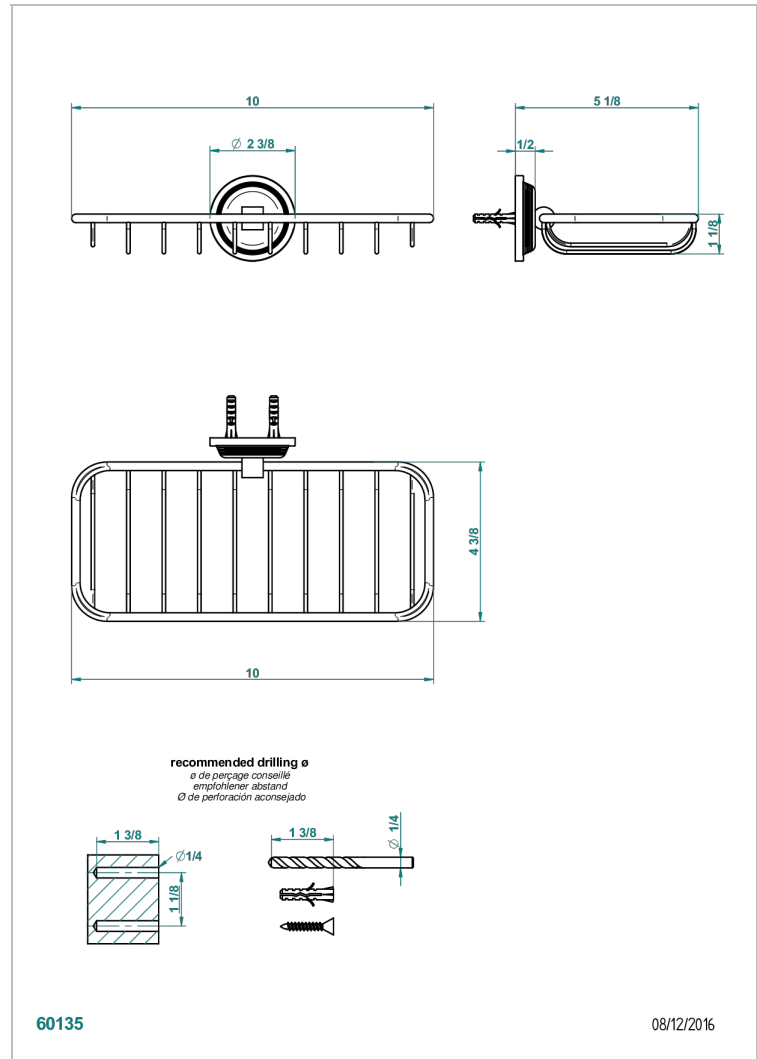

GRAND CENTRAL METAL

U9K-620A

Porte-savon fil mural 255x112 mm

THG[®]
PARIS

CARACTÉRISTIQUES

- Grand Central Métal
- Porte-savon fil mural 255x112 mm

FINITIONS DISPONIBLES

Bronze clair - D01
Chromé - A02
Chromé insert doré - GA1
Chromé mat - C02
Doré brillant - F01
Doré mat - F07