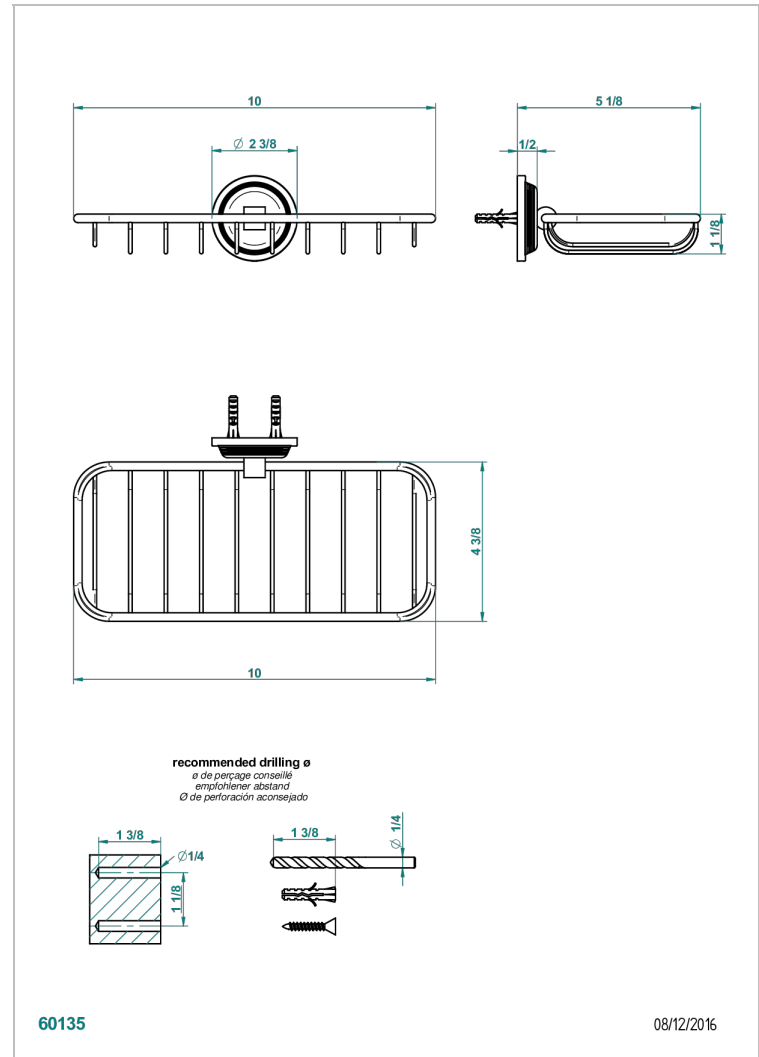

GRAND CENTRAL METAL

U9K-620A

Jabonera mural para ducha

THG[®]
PARIS

CARACTERÍSTICAS

- Grand central Metal
- Jabonera mural para ducha

ACABADOS DISPONIBLES

Bronce claro - D01
Cerámica negra mate - D30
Cobre viejo mate - H07
Cromo - A02
Cromo mate - C02
Dorado - F01