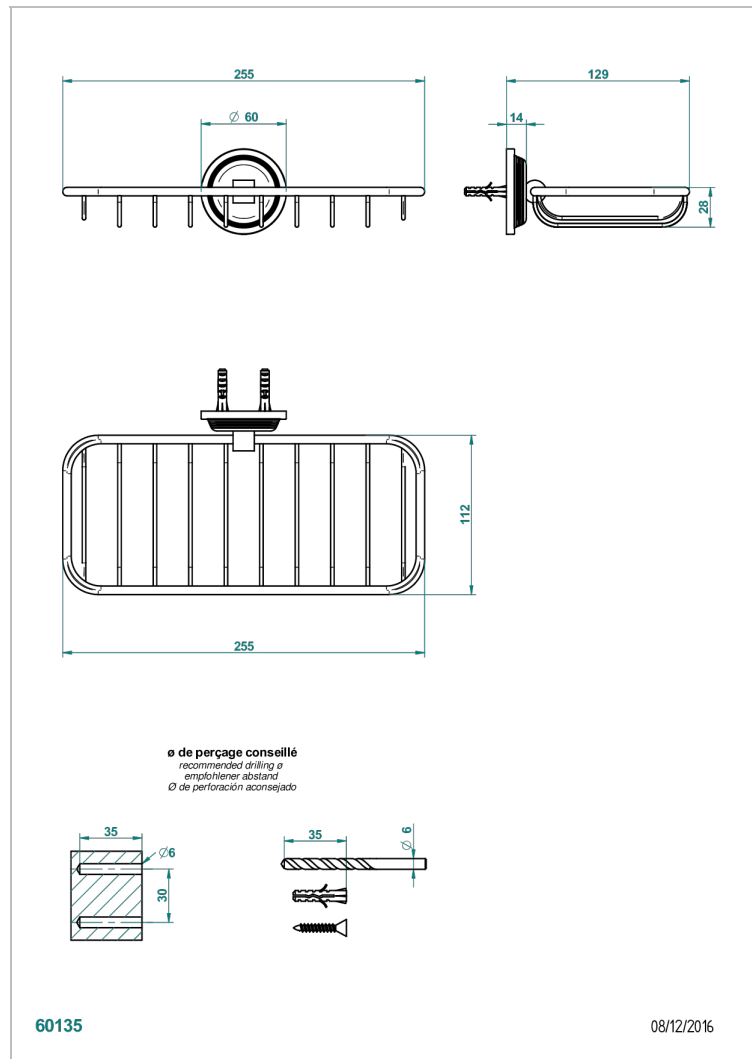

WEST COAST ONYX BLANC A MANETTES

U9H-620A

Porte-savon fil mural 255x112 mm

THG[®]
PARIS

CARACTÉRISTIQUES

- West Coast Onyx blanc à manettes
- Porte-savon fil mural 255x112 mm

FINITIONS DISPONIBLES

Bronze clair - D01
Chromé - A02
Chromé mat - C02
Doré brillant - F01
Doré mat - F07
Laiton fumé naturel - A13