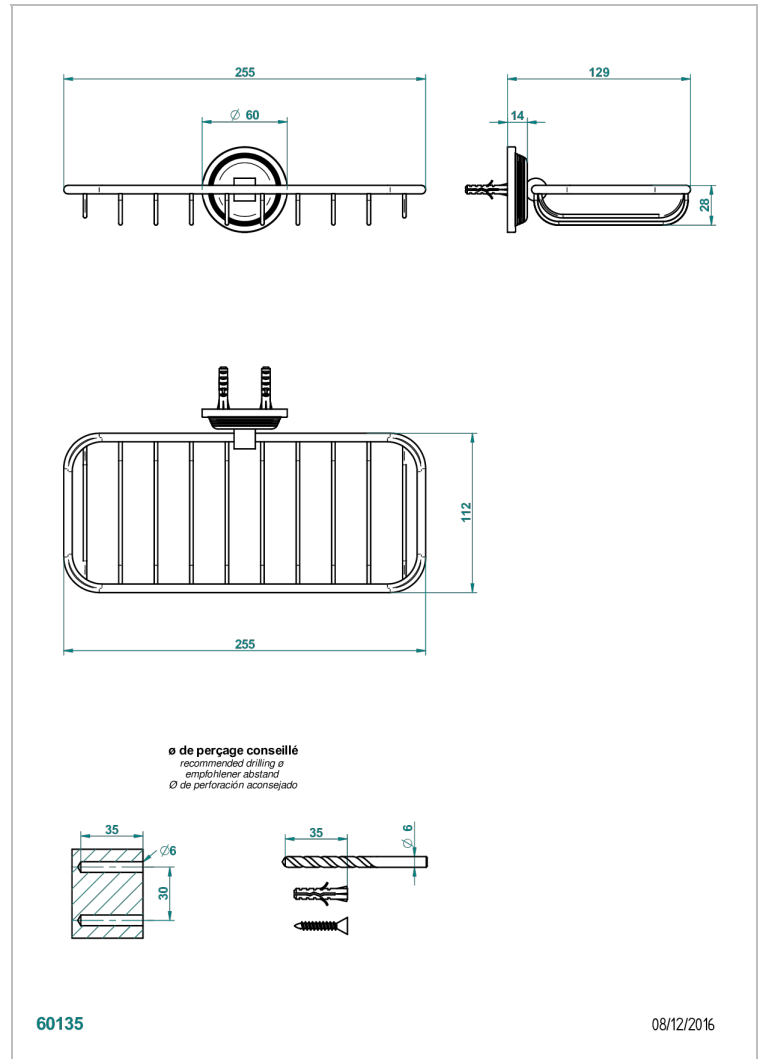

## CARACTERÍSTICAS

- West Coast White Onyx with lever handles
- Jabonera mural para ducha