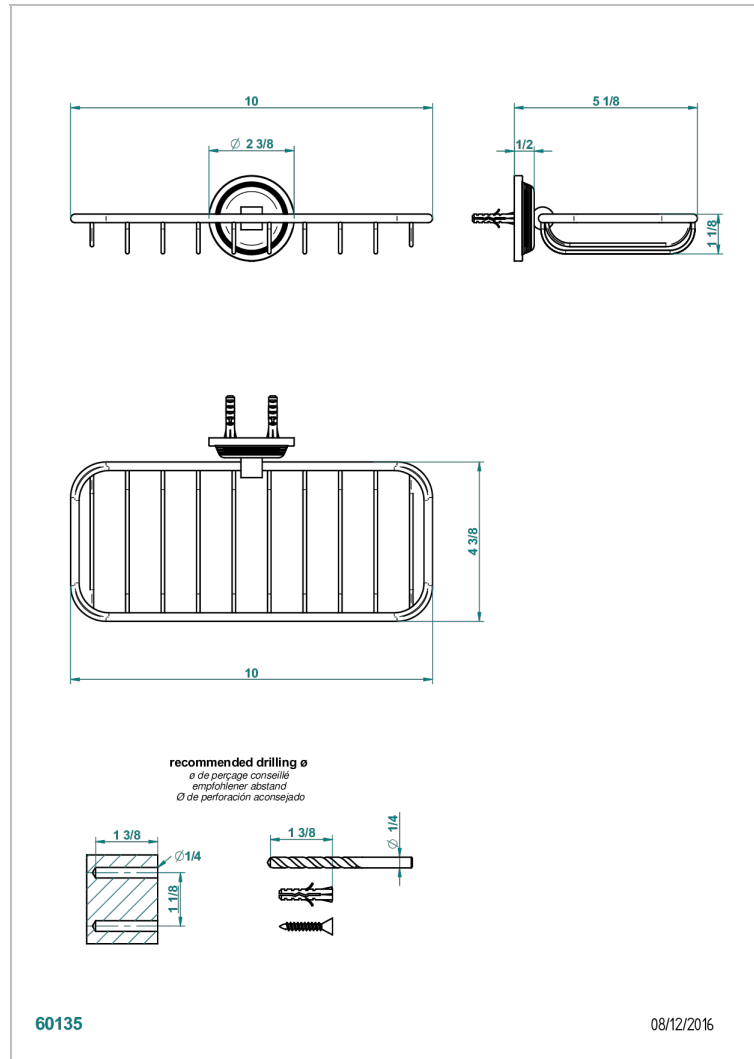

WEST COAST ONYX BLANC A MANETTES

U9H-620A

Porte-savon fil mural 255x112 mm

THG[®]
PARIS

CARACTÉRISTIQUES

- West Coast Onyx blanc à manettes
- Porte-savon fil mural 255x112 mm

FINITIONS DISPONIBLES

Bronze clair - D01
Chromé - A02
Chromé mat - C02
Doré brillant - F01
Doré mat - F07
Laiton fumé naturel - A13

Nickel brillant - B01
Nickel mat - C01
Noir mat céramique - D30
Or pâle - F30
Or pâle mat - F31
Pvd blush - H62

Pvd blush mat - H60
Pvd couleur bronze brown - F33
Pvd couleur bronze brown - mat - F34
Pvd couleur doré - H52
Pvd couleur doré mat - H53
Pvd couleur laiton - H49