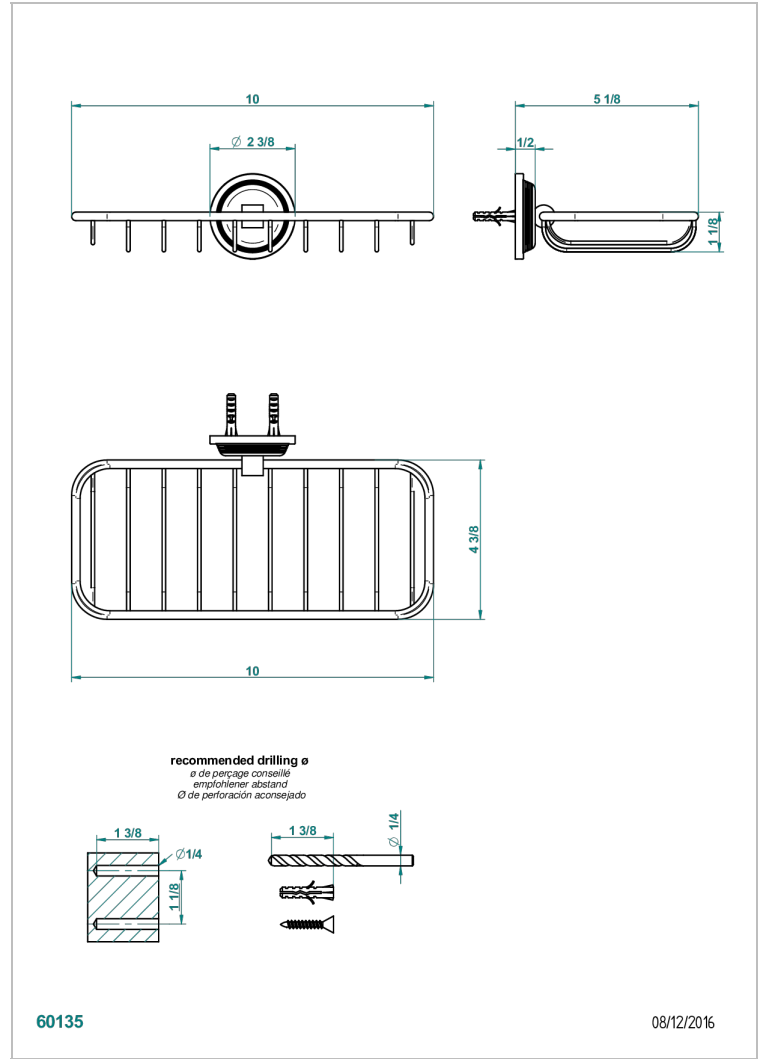

## CARACTERÍSTICAS

- West Coast White Onyx with lever handles
- Jabonera mural para ducha