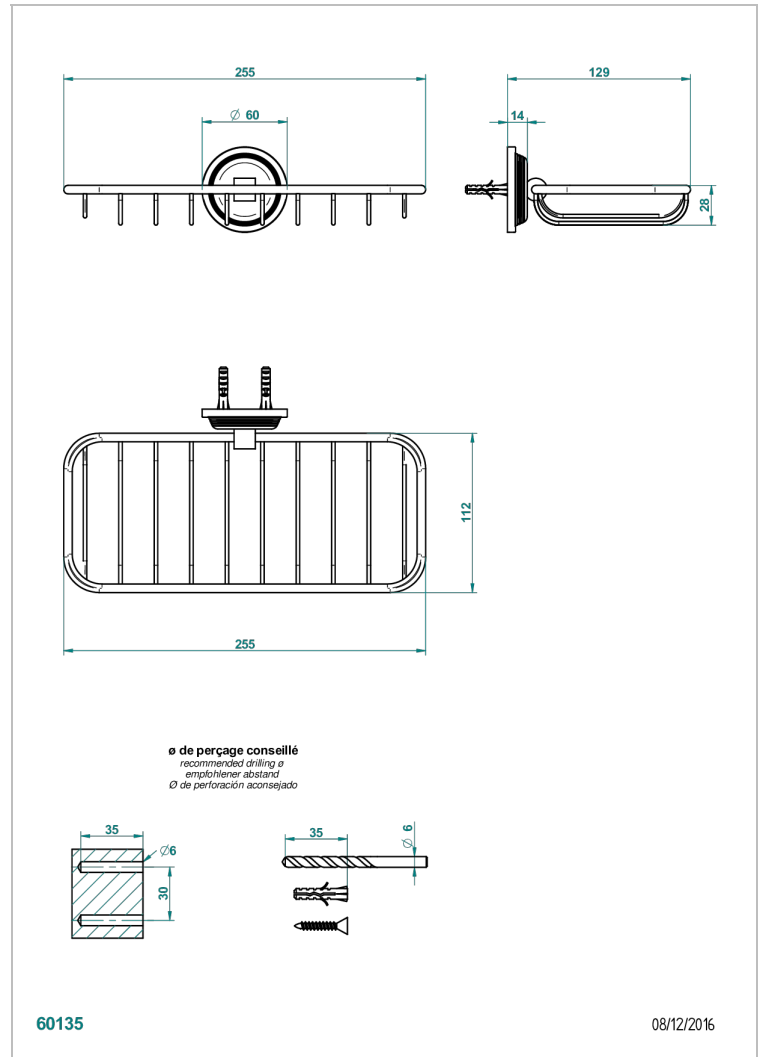

WEST COAST WHITE ONYX

U9G-620A

Jabonera mural para ducha

THG[®]
PARIS

CARACTERÍSTICAS

- West Coast White Onyx
- Jabonera mural para ducha

ACABADOS DISPONIBLES

Bronce claro - D01
Cerámica negra mate - D30
Cobre viejo mate - H07
Cromo - A02
Cromo mate - C02
Dorado - F01