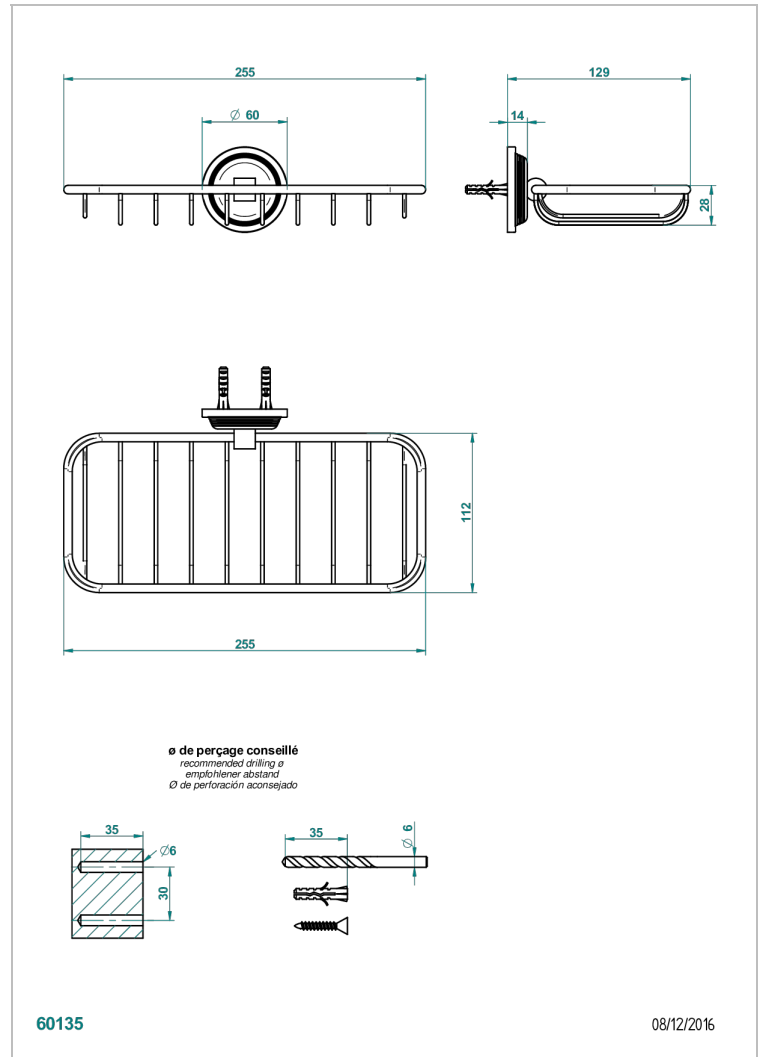

WEST COAST BLACK ONYX WITH LEVER

U9F-620A

Jabonera mural para ducha

THG[®]
PARIS

CARACTERÍSTICAS

- West Coast Black Onyx with lever
- Jabonera mural para ducha

ACABADOS DISPONIBLES

Bronce claro - D01
Cerámica negra mate - D30
Cobre viejo mate - H07
Cromo - A02
Cromo mate - C02
Dorado - F01