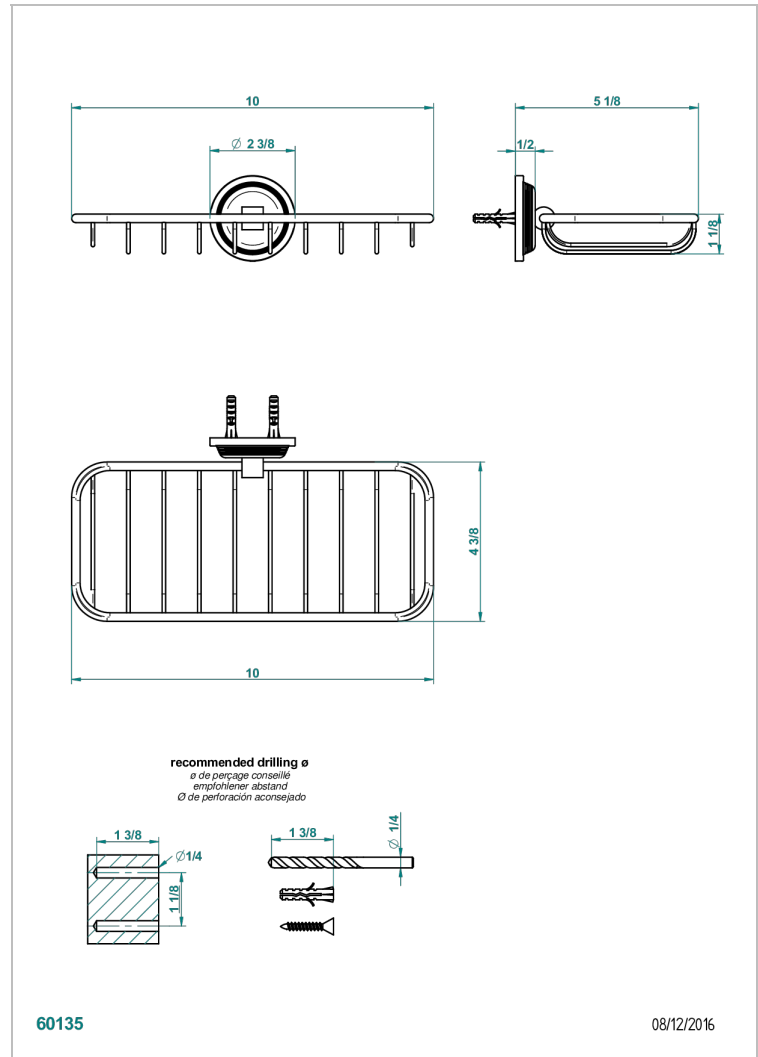

WEST COAST ONYX NOIR A MANETTES

U9F-620A

Porte-savon fil mural 255x112 mm

THG[®]
PARIS

CARACTÉRISTIQUES

- West Coast Onyx noir à manettes
- Porte-savon fil mural 255x112 mm

FINITIONS DISPONIBLES

Bronze clair - D01
Chromé - A02
Chromé mat - C02
Doré brillant - F01
Doré mat - F07
Laiton fumé naturel - A13

Nickel brillant - B01
Nickel mat - C01
Noir mat céramique - D30
Or pâle - F30
Or pâle mat - F31
Pvd blush - H62

Pvd blush mat - H60
Pvd couleur bronze brown - F33
Pvd couleur bronze brown - mat - F34
Pvd couleur doré - H52
Pvd couleur doré mat - H53
Pvd couleur laiton - H49