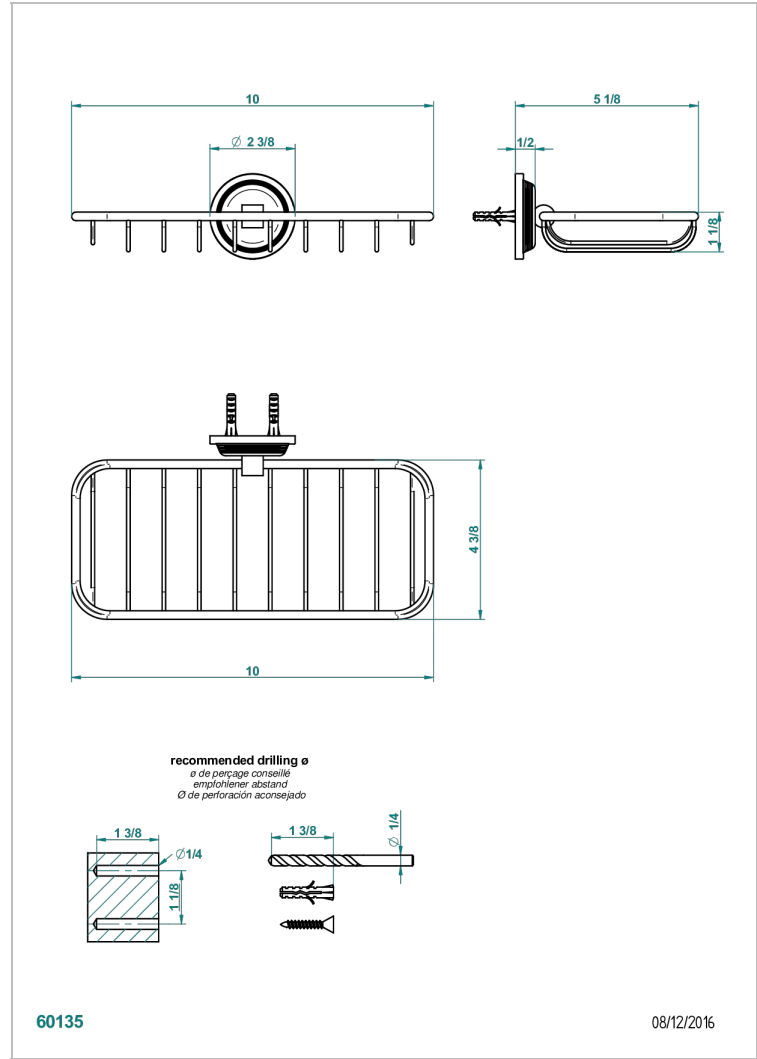

WEST COAST BLACK ONYX WITH LEVER

U9F-620A

Jabonera mural para ducha

THG[®]
PARIS

CARACTERÍSTICAS

- West Coast Black Onyx with lever
- Jabonera mural para ducha

ACABADOS DISPONIBLES

Bronce claro - D01
Cerámica negra mate - D30
Cobre viejo mate - H07
Cromo - A02
Cromo mate - C02
Dorado - F01