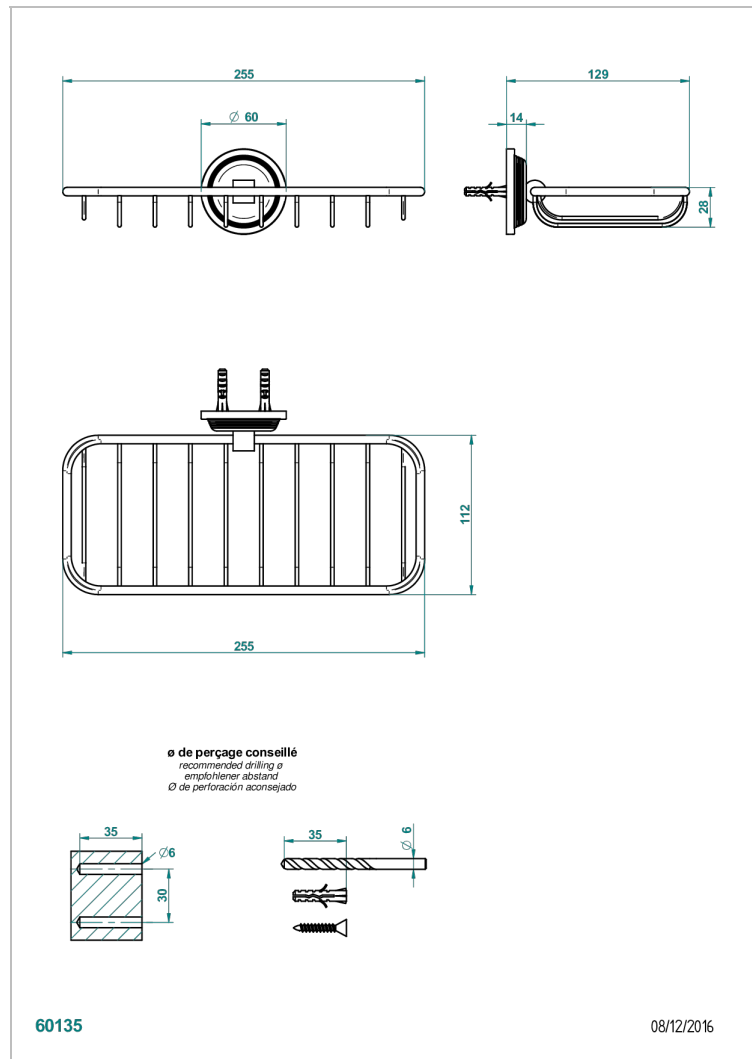

## EIGENSCHAFTEN

- West Coast Black Onyx with lever
- Wandseifenkorb mit Rosette