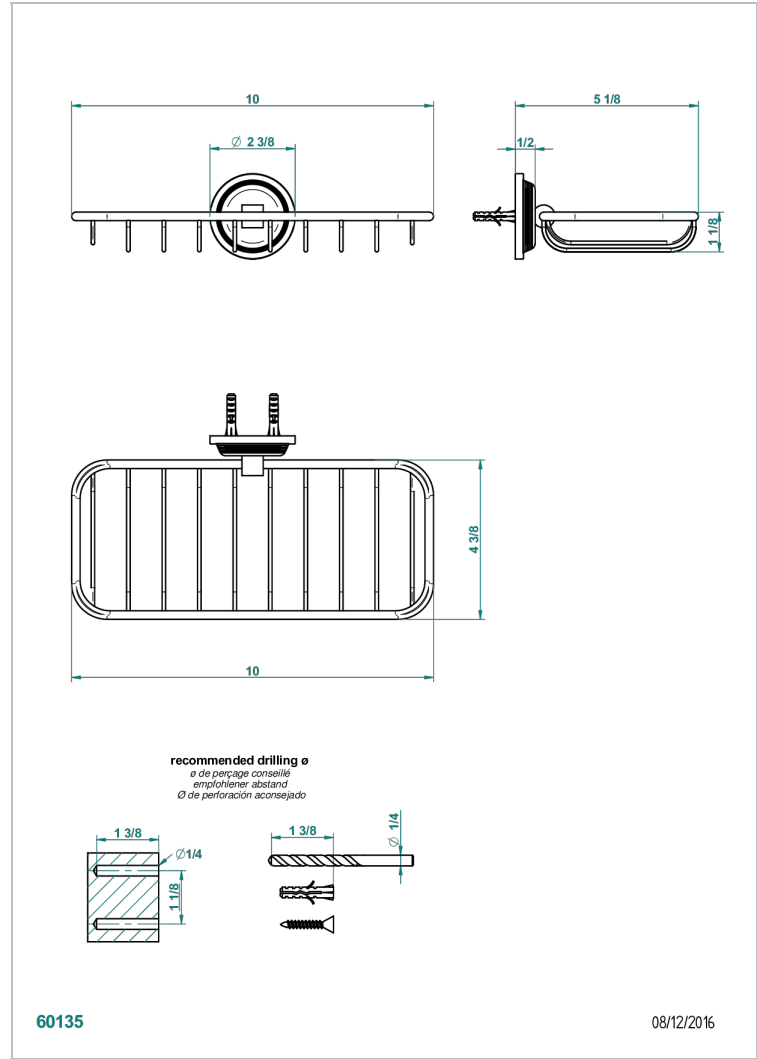

WEST COAST BLACK ONYX WITH LEVER

U9F-620A

Wandseifenkorb mit Rosette

THG[®]
PARIS

EIGENSCHAFTEN

- West Coast Black Onyx with lever
- Wandseifenkorb mit Rosette

VERFÜGBARE OBERFLÄCHEN

Altnickel - H28
Blassgold - F30
Blassgold matt unlackiert - F31
Bronze hell - D01
Chrom - A02
Chrom matt - C02