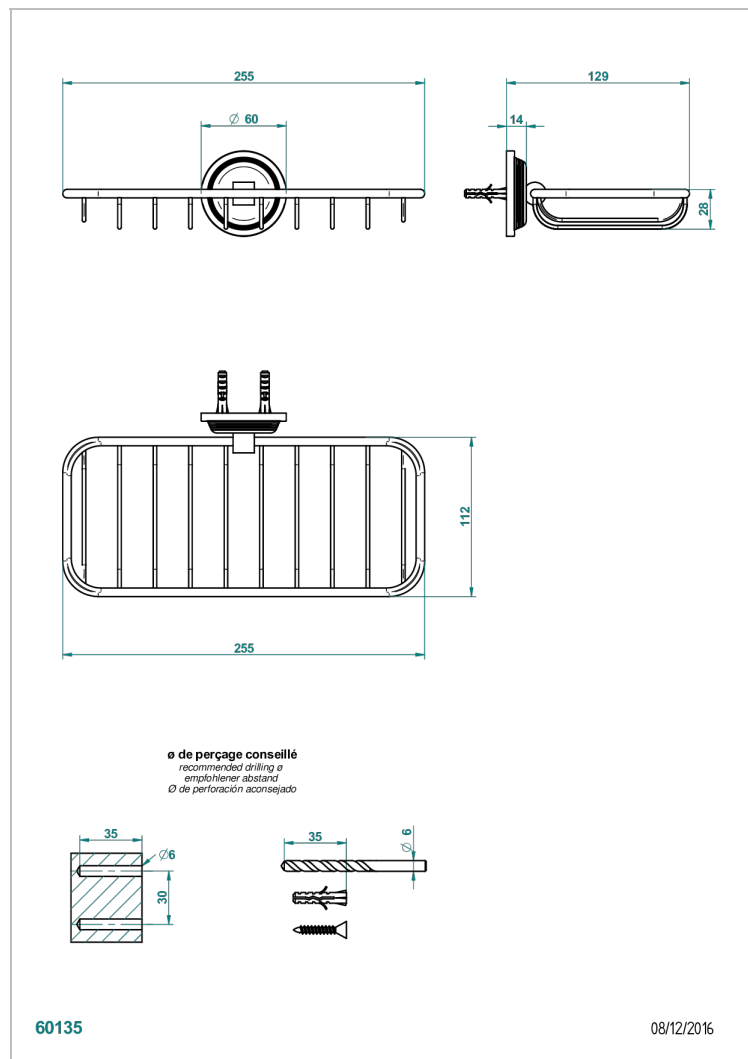

WEST COAST ONYX NOIR

U9E-620A

Porte-savon fil mural 255x112 mm

THG[®]
PARIS

CARACTÉRISTIQUES

- West Coast Onyx noir
- Porte-savon fil mural 255x112 mm

FINITIONS DISPONIBLES

Bronze clair - D01
Chromé - A02
Chromé mat - C02
Doré brillant - F01
Doré mat - F07
Laiton fumé naturel - A13