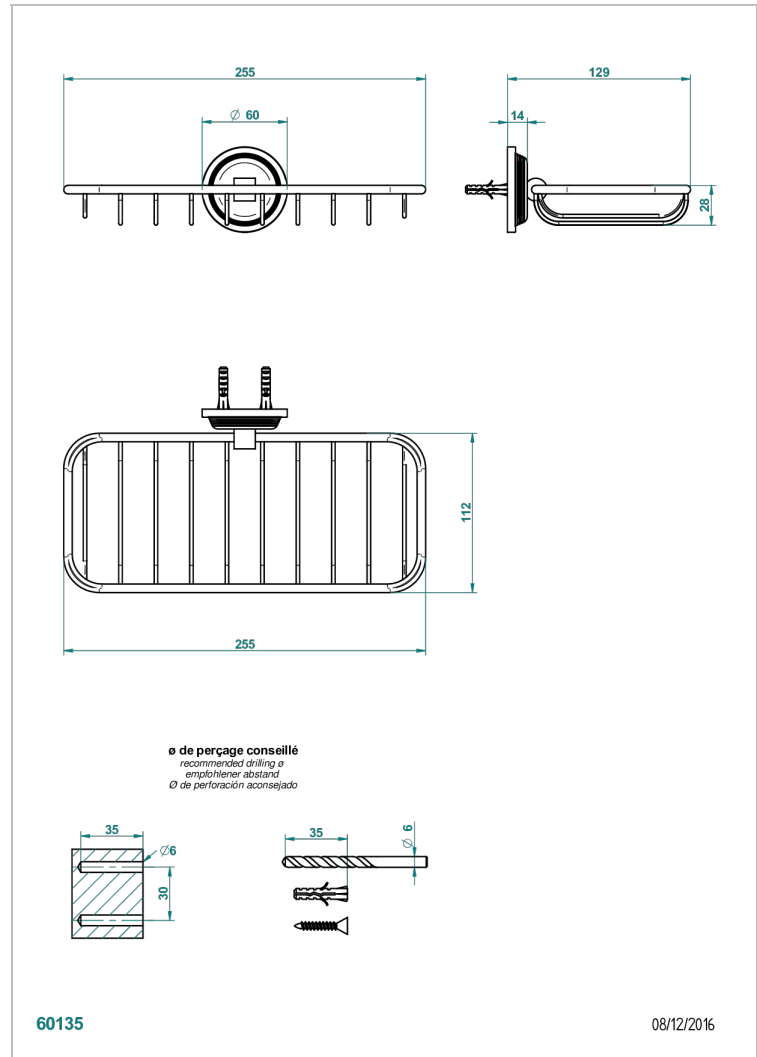

WEST COAST BLACK ONYX

U9E-620A

Jabonera mural para ducha

THG[®]
PARIS

CARACTERÍSTICAS

- West Coast Black Onyx
- Jabonera mural para ducha

ACABADOS DISPONIBLES

Bronce claro - D01
Cerámica negra mate - D30
Cobre viejo mate - H07
Cromo - A02
Cromo mate - C02
Dorado - F01