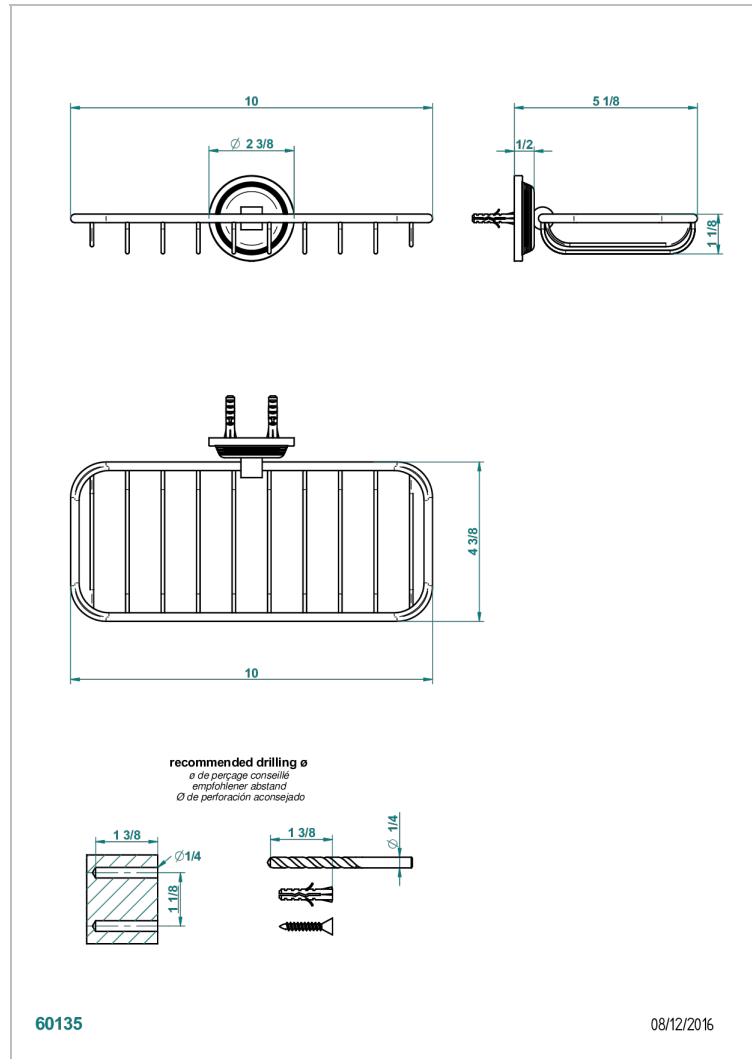

WEST COAST ONYX NOIR

U9E-620A

Porte-savon fil mural 255x112 mm

THG[®]
PARIS

CARACTÉRISTIQUES

- West Coast Onyx noir
- Porte-savon fil mural 255x112 mm

FINITIONS DISPONIBLES

Bronze clair - D01
Chromé - A02
Chromé mat - C02
Doré brillant - F01
Doré mat - F07
Laiton fumé naturel - A13

Nickel brillant - B01
Nickel mat - C01
Noir mat céramique - D30
Or pâle - F30
Or pâle mat - F31
Pvd blush - H62

Pvd blush mat - H60
Pvd couleur bronze brown - F33
Pvd couleur bronze brown - mat - F34
Pvd couleur doré - H52
Pvd couleur doré mat - H53
Pvd couleur laiton - H49