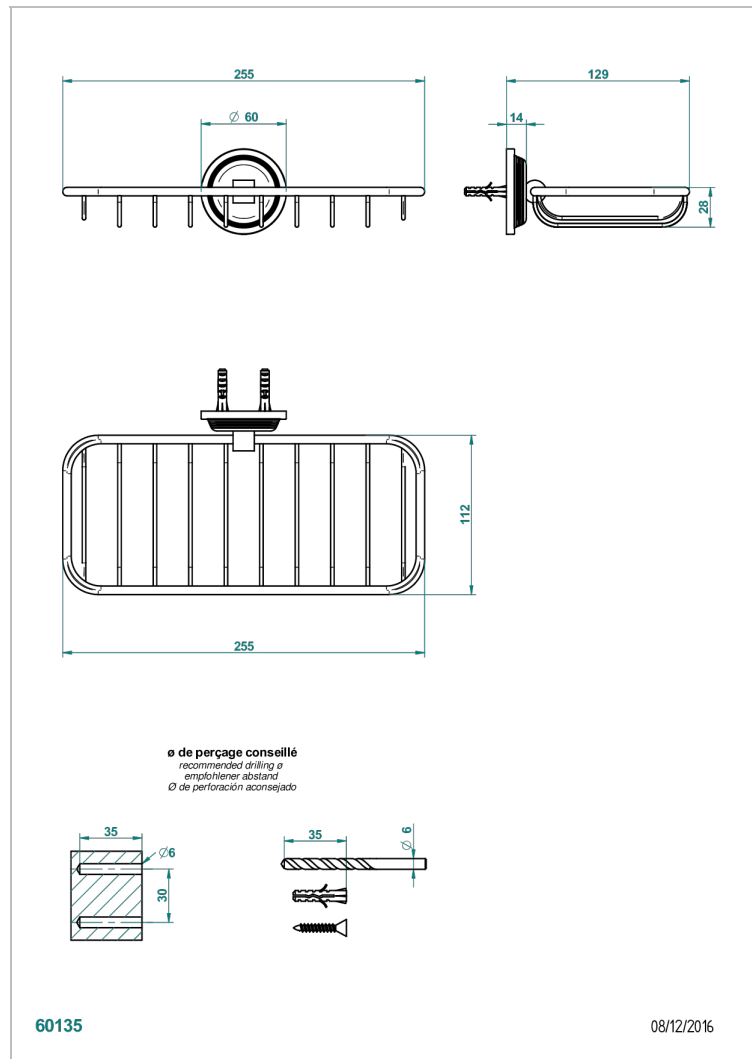

# WEST COAST GUILLOCHE LIN A MANETTES

U9D-620A

Porte-savon fil mural 255x112 mm

THG<sup>®</sup>  
PARIS

## CARACTÉRISTIQUES

- West Coast Guilloché Lin à manettes
- Porte-savon fil mural 255x112 mm