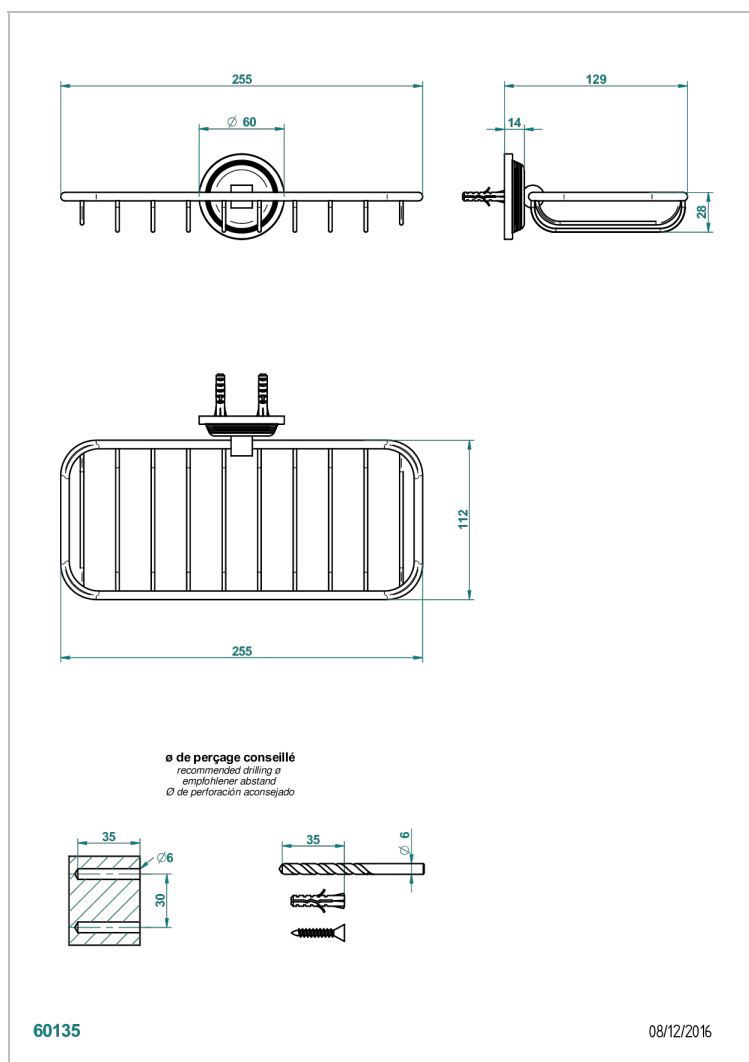

WEST COAST WITH GUILLOCHE DECOR WITH LEVER

THG[®]
PARIS

U9D-620A

Jabonera mural para ducha

CARACTERÍSTICAS

- West coast with Guilloché decor with lever
- Jabonera mural para ducha

ACABADOS DISPONIBLES

Bronce claro - D01
Cerámica negra mate - D30
Cobre viejo mate - H07
Cromo - A02
Cromo mate - C02
Dorado - F01