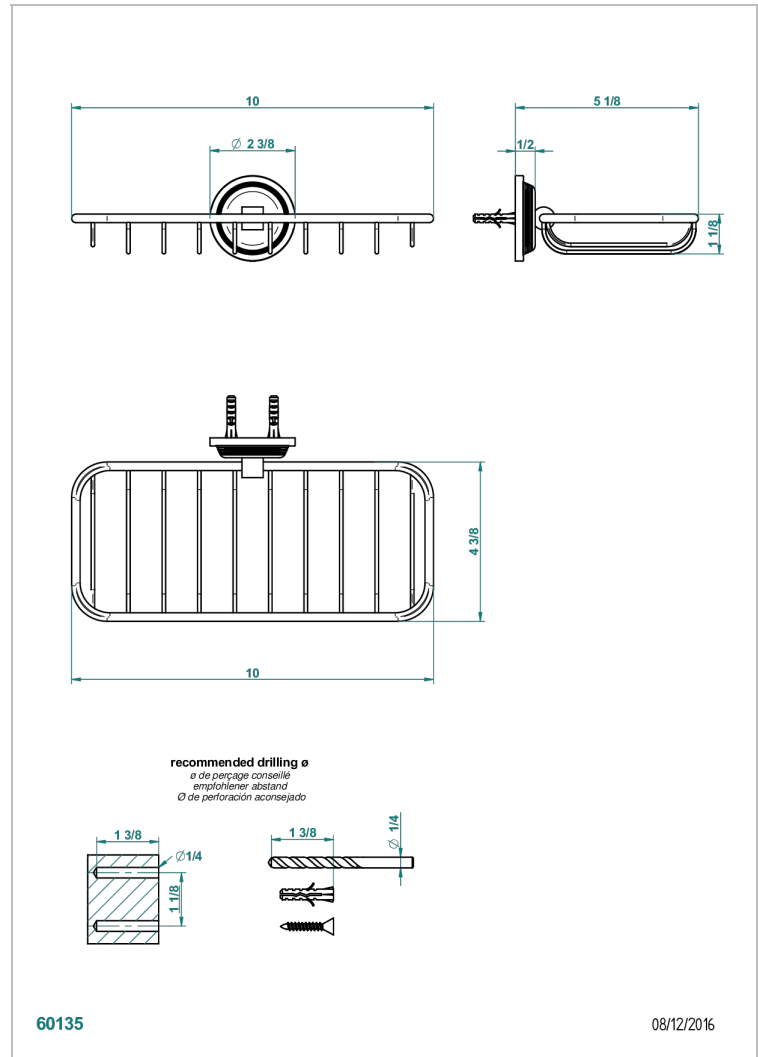

WEST COAST GUILLOCHE LIN A MANETTES

U9D-620A

Porte-savon fil mural 255x112 mm

THG[®]
PARIS

CARACTÉRISTIQUES

- West Coast Guilloché Lin à manettes
- Porte-savon fil mural 255x112 mm

FINITIONS DISPONIBLES

Bronze clair - D01
Chromé - A02
Chromé insert doré - GA1
Chromé mat - C02
Doré brillant - F01
Doré mat - F07