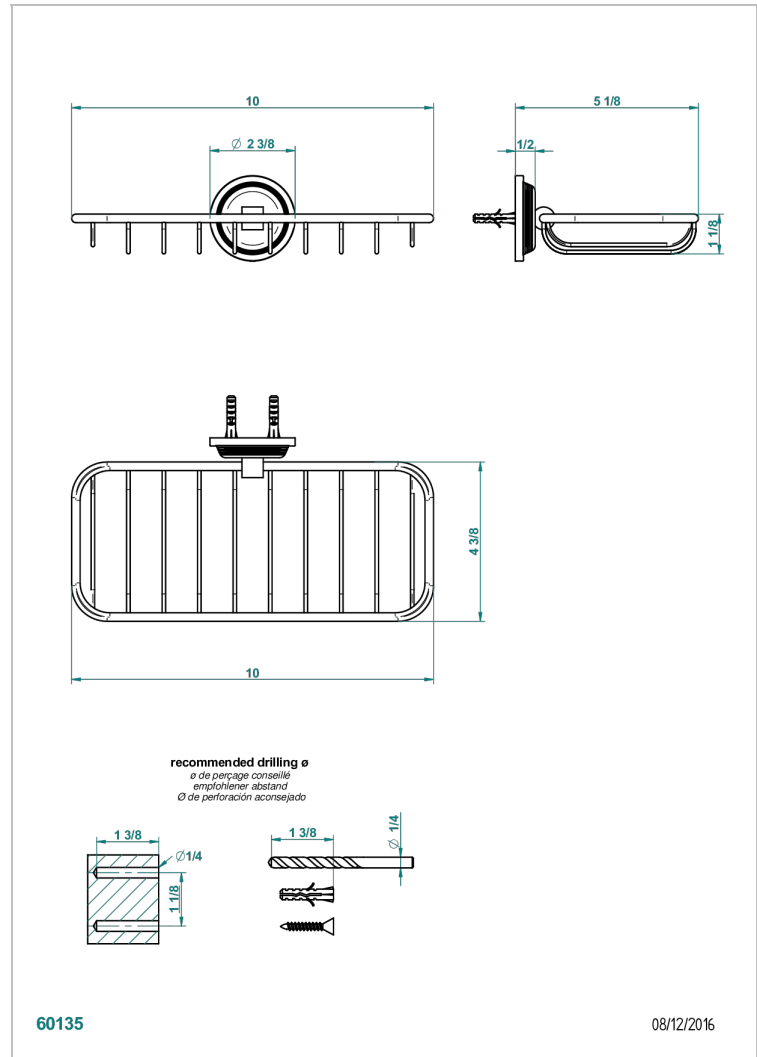

WEST COAST WITH GUILLOCHE DECOR WITH LEVER

U9D-620A

Jabonera mural para ducha

THG[®]
PARIS

CARACTERÍSTICAS

- West coast with Guilloché decor with lever
- Jabonera mural para ducha

ACABADOS DISPONIBLES

Bronce claro - D01
Cerámica negra mate - D30
Cobre viejo mate - H07
Cromo - A02
Cromo mate - C02
Dorado - F01