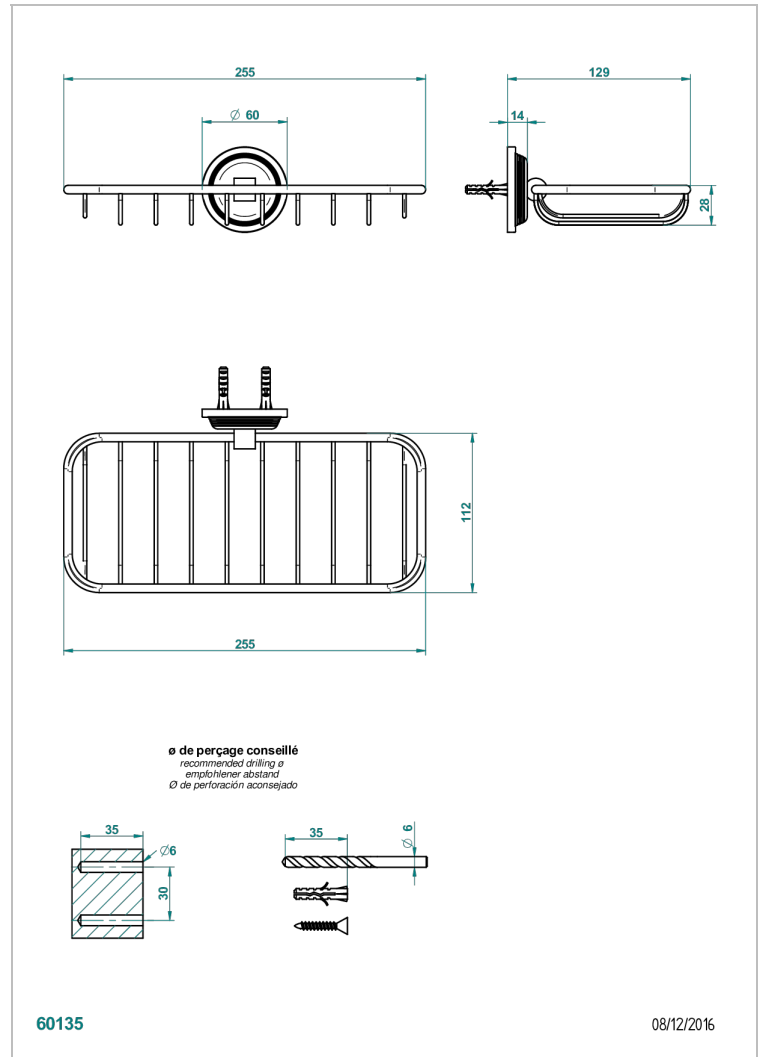

# WEST COAST GUILLOCHE LIN

U9C-620A

Porte-savon fil mural 255x112 mm

THG<sup>®</sup>  
PARIS

## CARACTÉRISTIQUES

- West Coast Guilloché Lin
- Porte-savon fil mural 255x112 mm