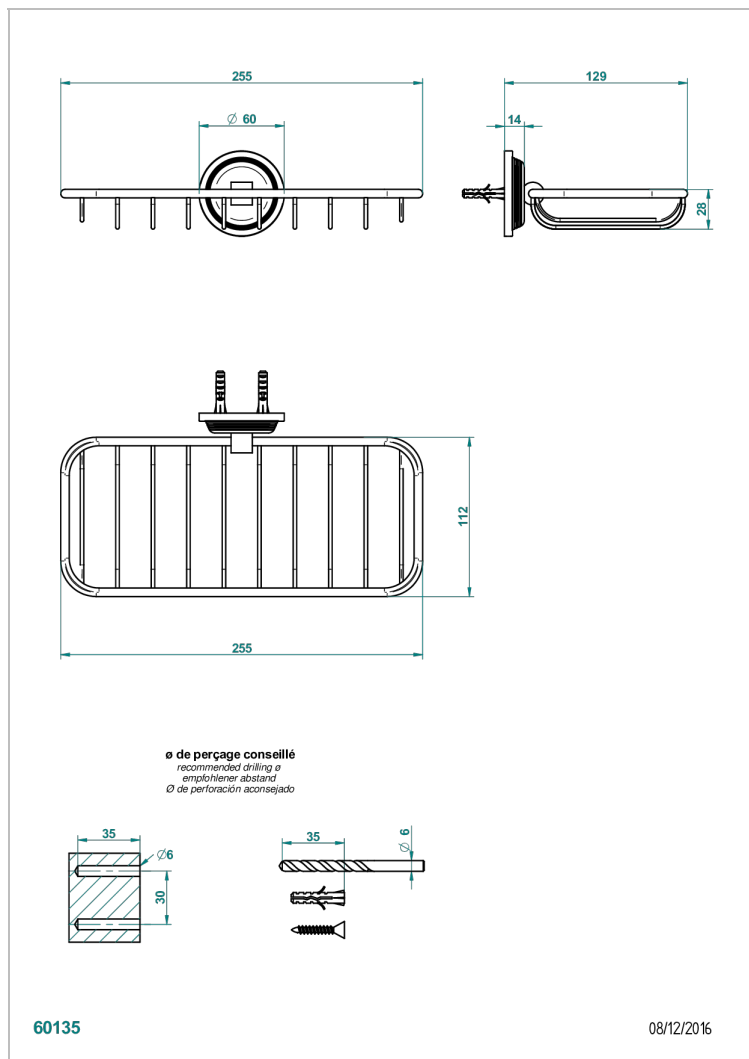

WEST COAST WITH GUILLOCHE DECOR

U9C-620A

Jabonera mural para ducha

THG[®]
PARIS

CARACTERÍSTICAS

- West coast with Guilloché decor
- Jabonera mural para ducha

ACABADOS DISPONIBLES

Bronce claro - D01
Cerámica negra mate - D30
Cobre viejo mate - H07
Cromo - A02
Cromo mate - C02
Dorado - F01