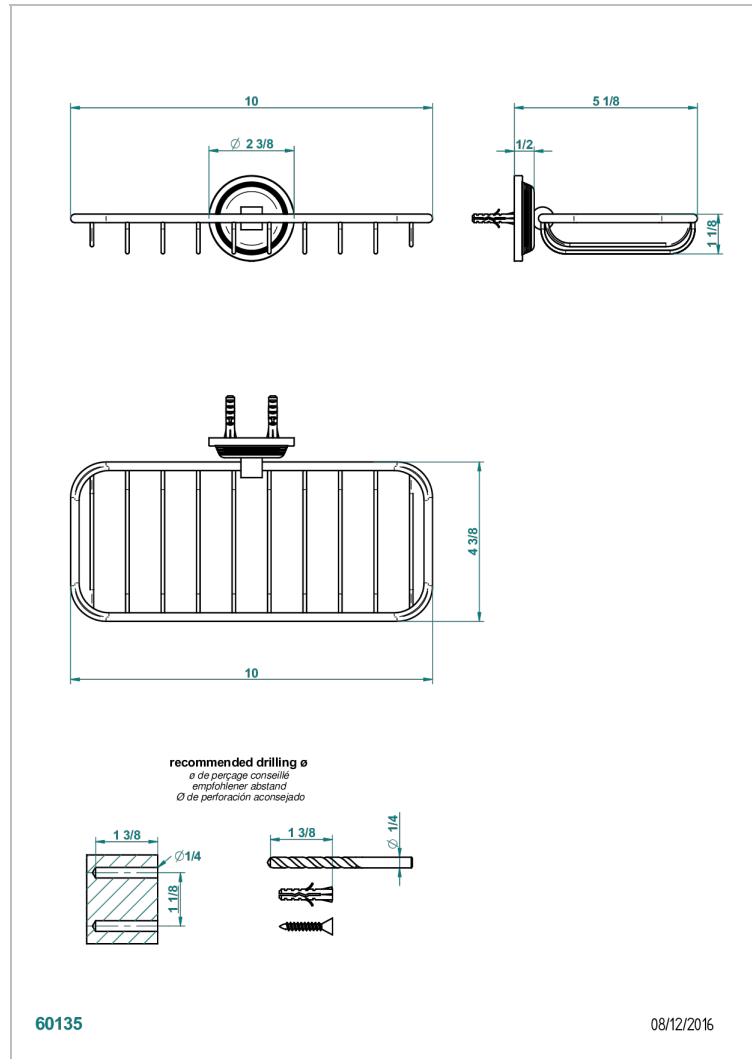

WEST COAST GUILLOCHE LIN

U9C-620A

Porte-savon fil mural 255x112 mm

THG[®]
PARIS

60135

08/12/2016

CARACTÉRISTIQUES

- West Coast Guilloché Lin
- Porte-savon fil mural 255x112 mm

FINITIONS DISPONIBLES

Bronze clair - D01
Chromé - A02
Chromé insert doré - GA1
Chromé mat - C02
Doré brillant - F01
Doré mat - F07

Laiton fumé naturel - A13
Nickel brillant - B01
Nickel mat - C01
Noir mat céramique - D30
Or pâle - F30
Or pâle mat - F31