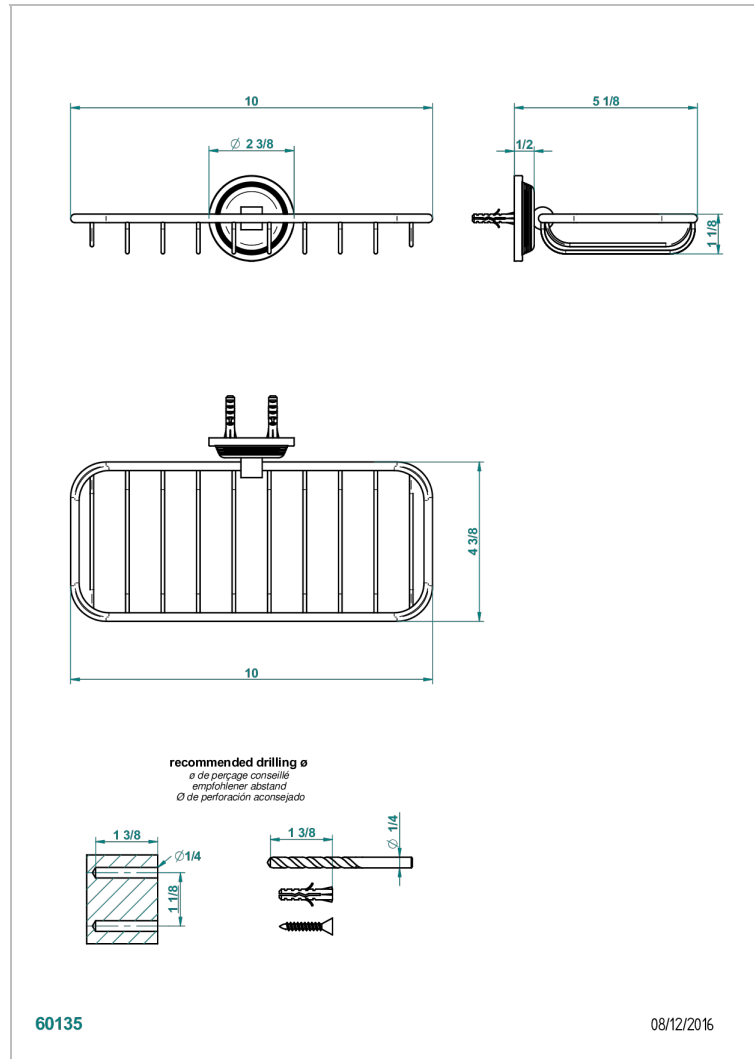

## CARACTERÍSTICAS

- West coast with Guilloché decor
- Jabonera mural para ducha