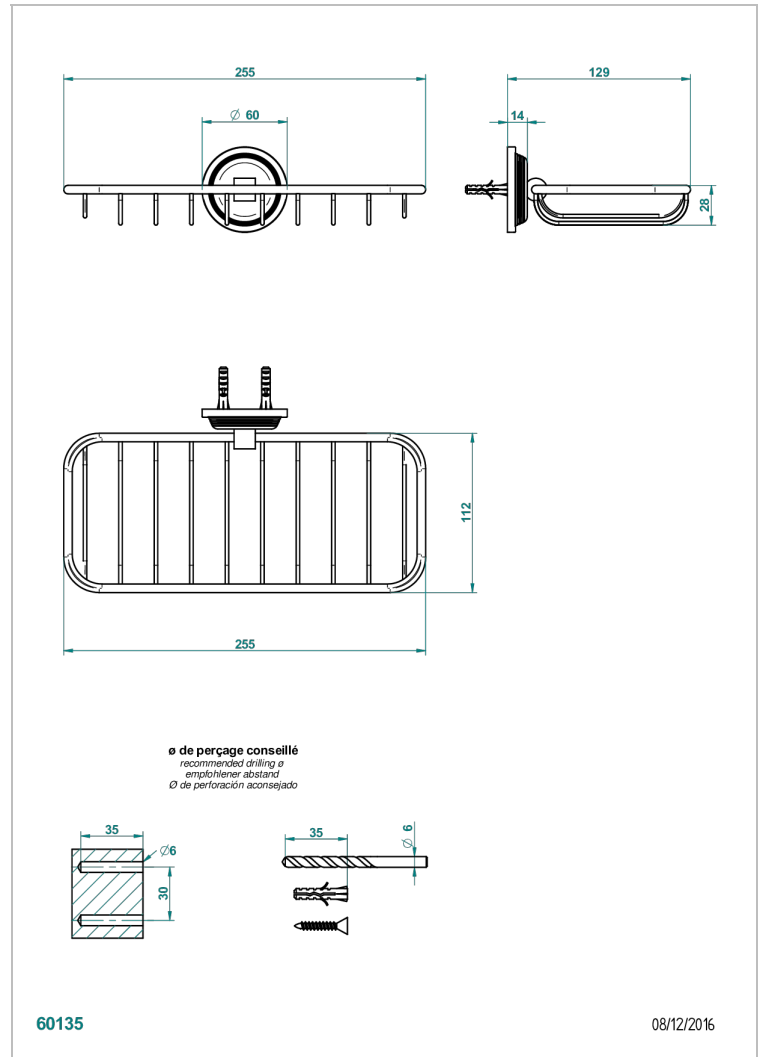

WEST COAST METAL A MANETTES

U9B-620A

Porte-savon fil mural 255x112 mm

THG[®]
PARIS

CARACTÉRISTIQUES

- West Coast Métal à manettes
- Porte-savon fil mural 255x112 mm

FINITIONS DISPONIBLES

Bronze clair - D01
Chromé - A02
Chromé insert doré - GA1
Chromé mat - C02
Doré brillant - F01
Doré mat - F07