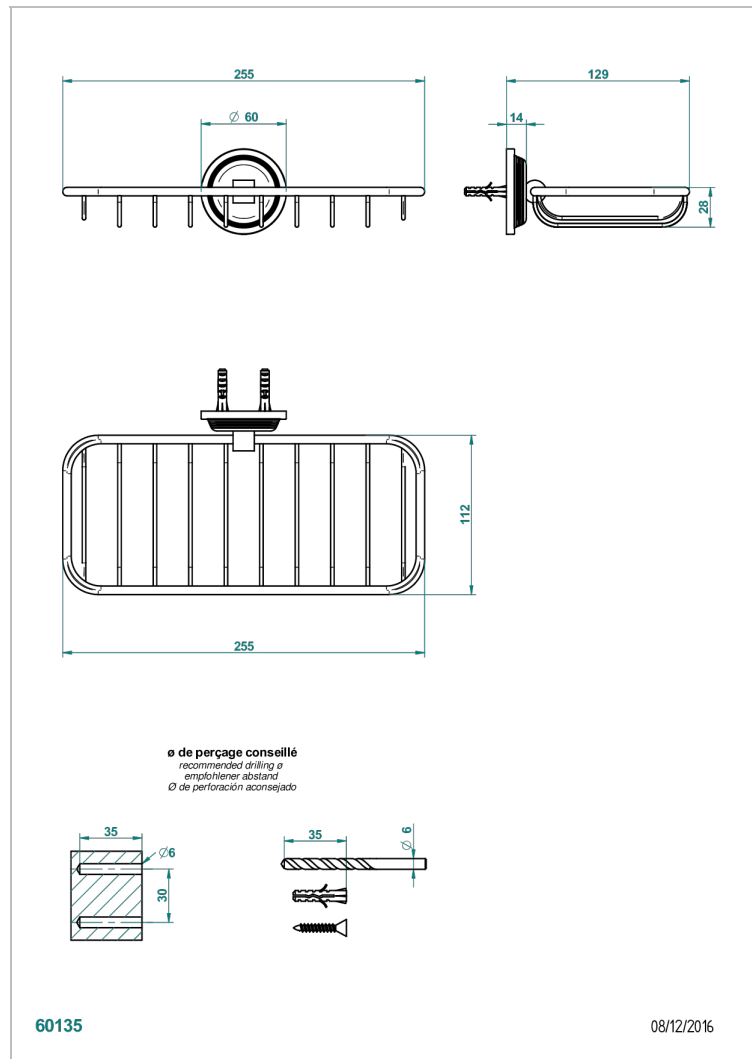

WEST COAST METAL WITH LEVER

U9B-620A

Jabonera mural para ducha

THG[®]
PARIS

CARACTERÍSTICAS

- West Coast Metal with lever
- Jabonera mural para ducha

ACABADOS DISPONIBLES

Bronce claro - D01
Cerámica negra mate - D30
Cobre viejo mate - H07
Cromo - A02
Cromo mate - C02
Dorado - F01