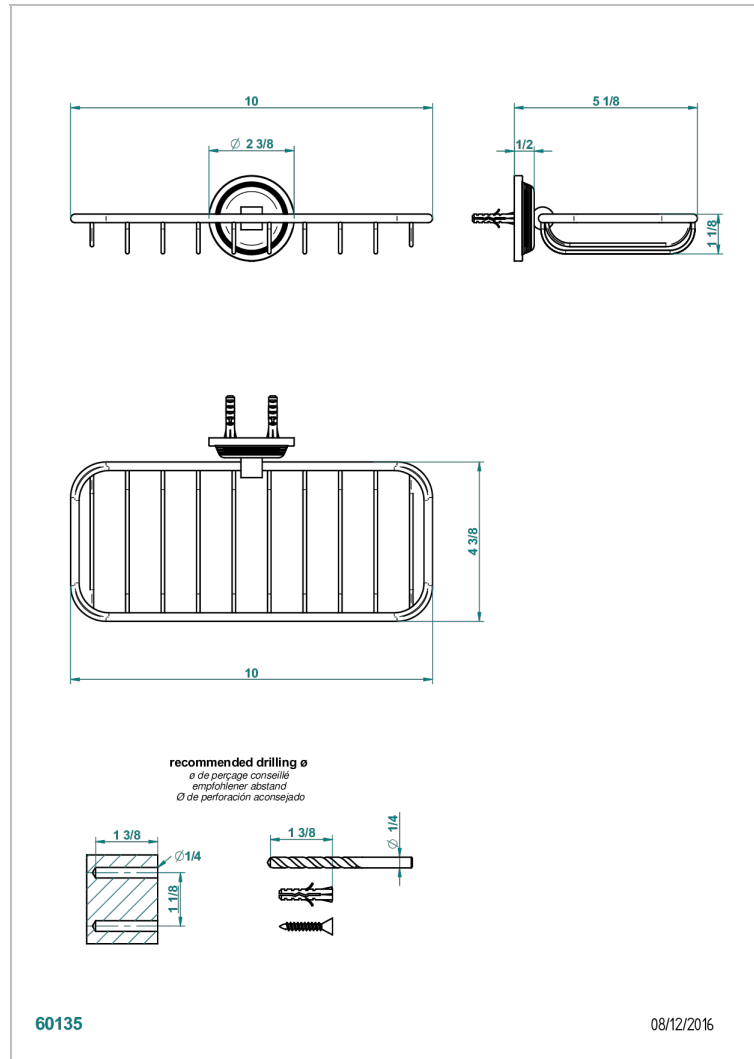

WEST COAST METAL A MANETTES

U9B-620A

Porte-savon fil mural 255x112 mm

THG[®]
PARIS

60135

08/12/2016

CARACTÉRISTIQUES

- West Coast Métal à manettes
- Porte-savon fil mural 255x112 mm