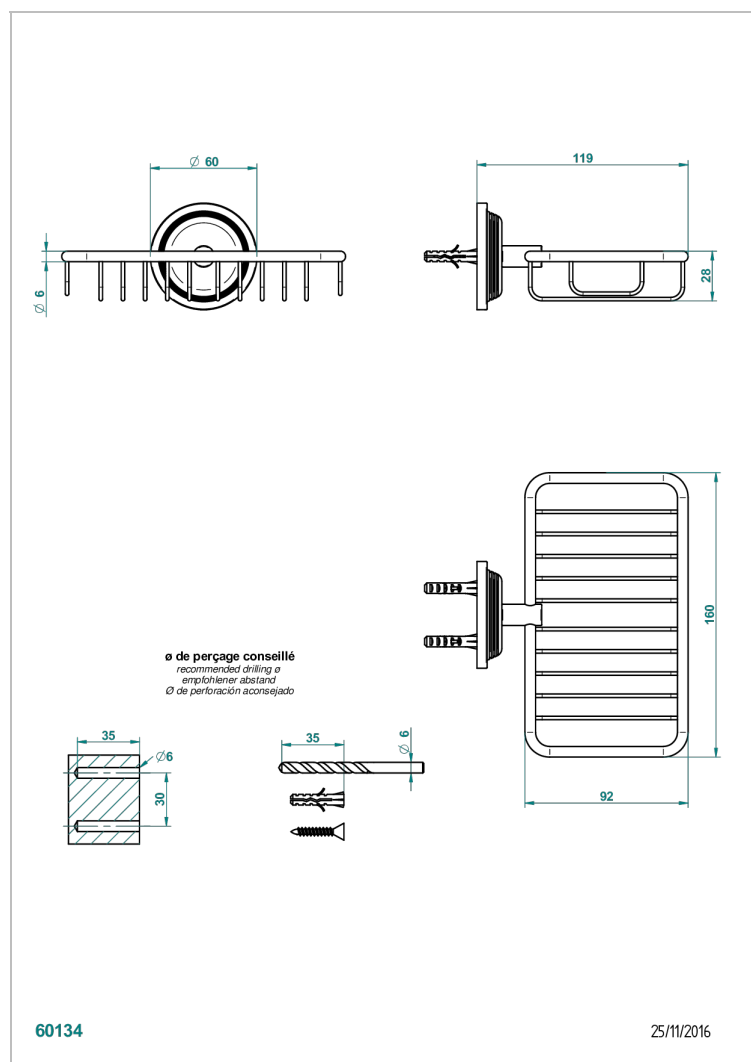

GRAND CENTRAL WHITE ONYX WITH LEVER HANDLES

THG[®]
PARIS

U9S-620

Jabonera mural para ducha con rosetón 160x95 mm

CARACTERÍSTICAS

- Grand central White Onyx with lever handles
- Jabonera mural para ducha con rosetón 160x95 mm