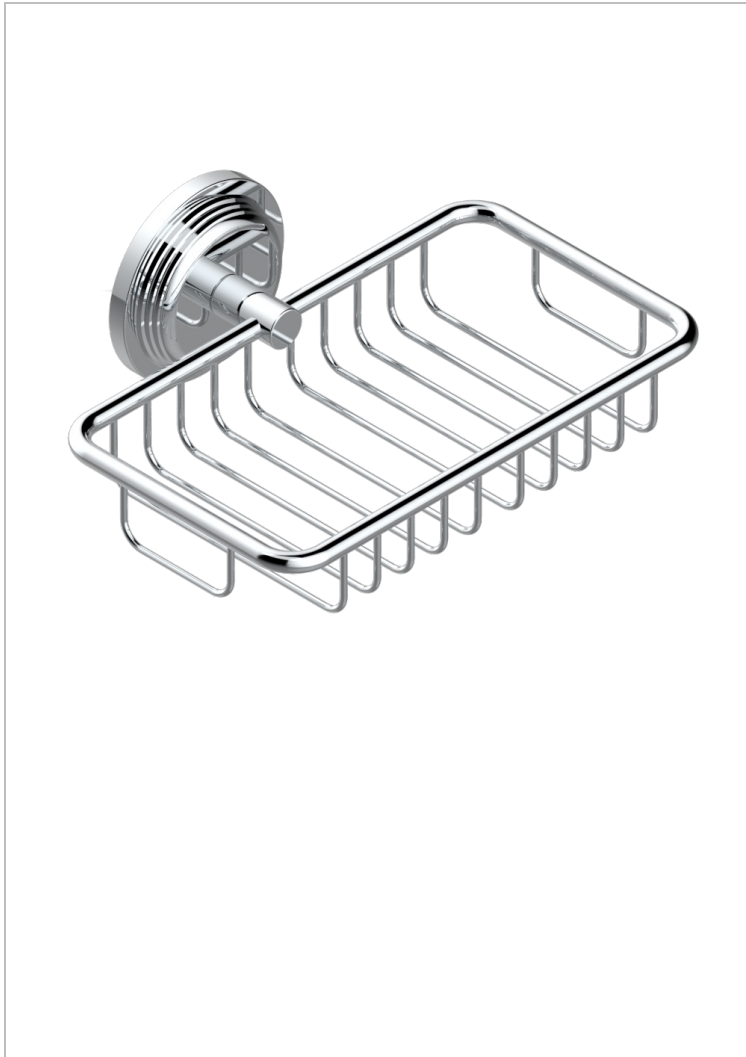

GRAND CENTRAL WHITE ONYX WITH LEVER HANDLES

U9S-620

Jabonera mural para ducha con rosetón 160x95 mm

CARACTERÍSTICAS

- Grand central White Onyx with lever handles
- Jabonera mural para ducha con rosetón 160x95 mm

ACABADOS DISPONIBLES

Bronce claro - D01
Cerámica negra mate - D30
Cobre viejo mate - H07
Cromo - A02
Cromo mate - C02
Dorado - F01

Dorado mate - F07
Dorado pálido - F30
Dorado pálido mate (sin barniz) - F31
Natural smoked Brass - A13
Níquel - B01
Níquel mate - C01

Níquel viejo - H28
Pvd blush - H62
Pvd blush mate - H60
Pvd color latón - H49
Pvd color latón mate - H50
Pvd color níquel - H55

Pvd color níquel mate - H56
Pvd color oro - H52
Pvd color oro mate - H53
Pvd grafito - H64
Pvd grafito mate - H65
Pvd marrón bronce - F33