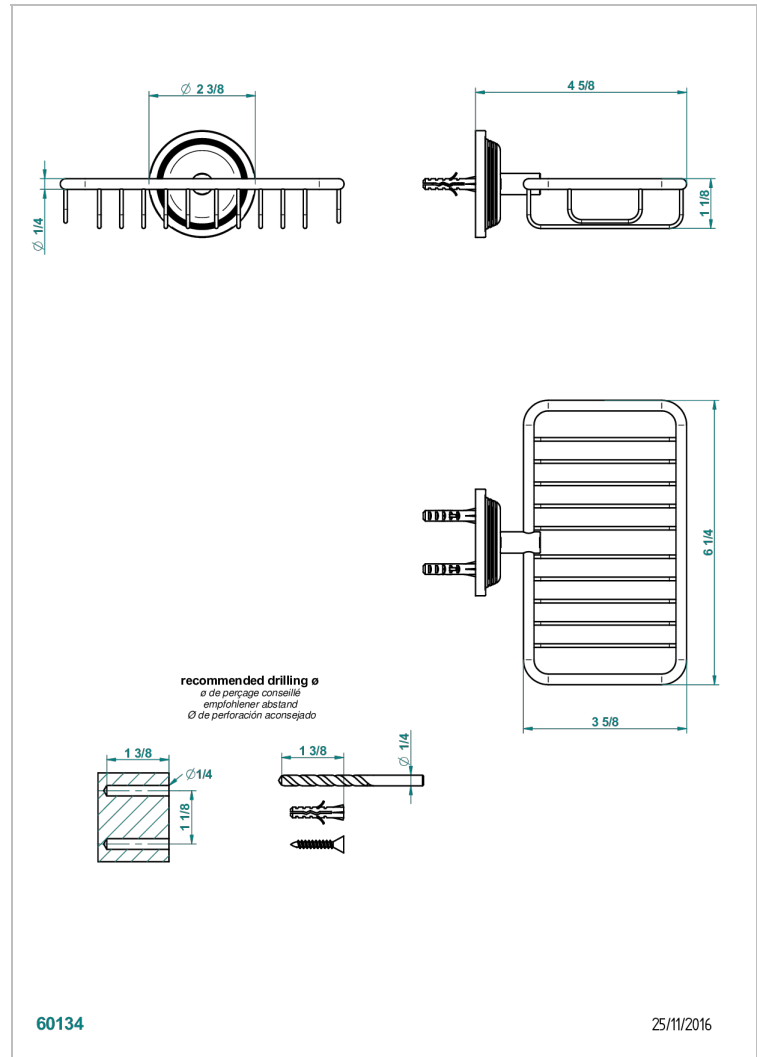

GRAND CENTRAL WHITE ONYX WITH LEVER HANDLES

U9S-620

Jabonera mural para ducha con rosetón 160x95 mm

CARACTERÍSTICAS

- Grand central White Onyx with lever handles
- Jabonera mural para ducha con rosetón 160x95 mm