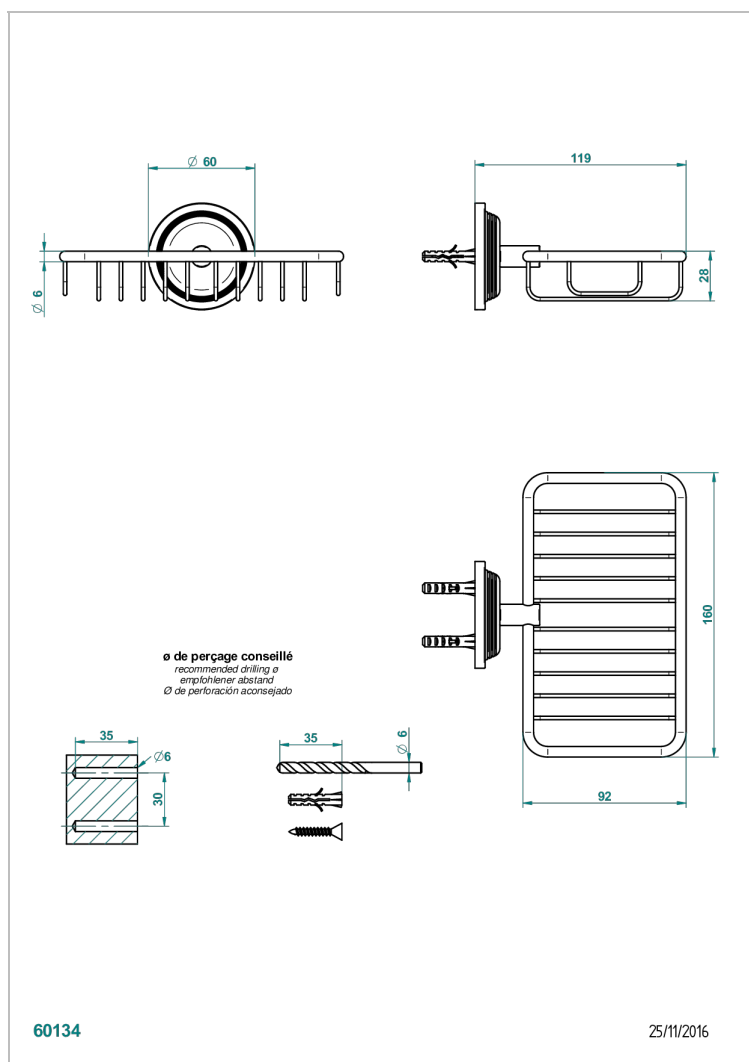

GRAND CENTRAL ONYX NOIR A MANETTES

U9N-620

Porte-savon fil mural 160x95 mm avec rosace

CARACTÉRISTIQUES

- Grand Central Onyx noir à manettes
- Porte-savon fil mural 160x95 mm avec rosace

FINITIONS DISPONIBLES