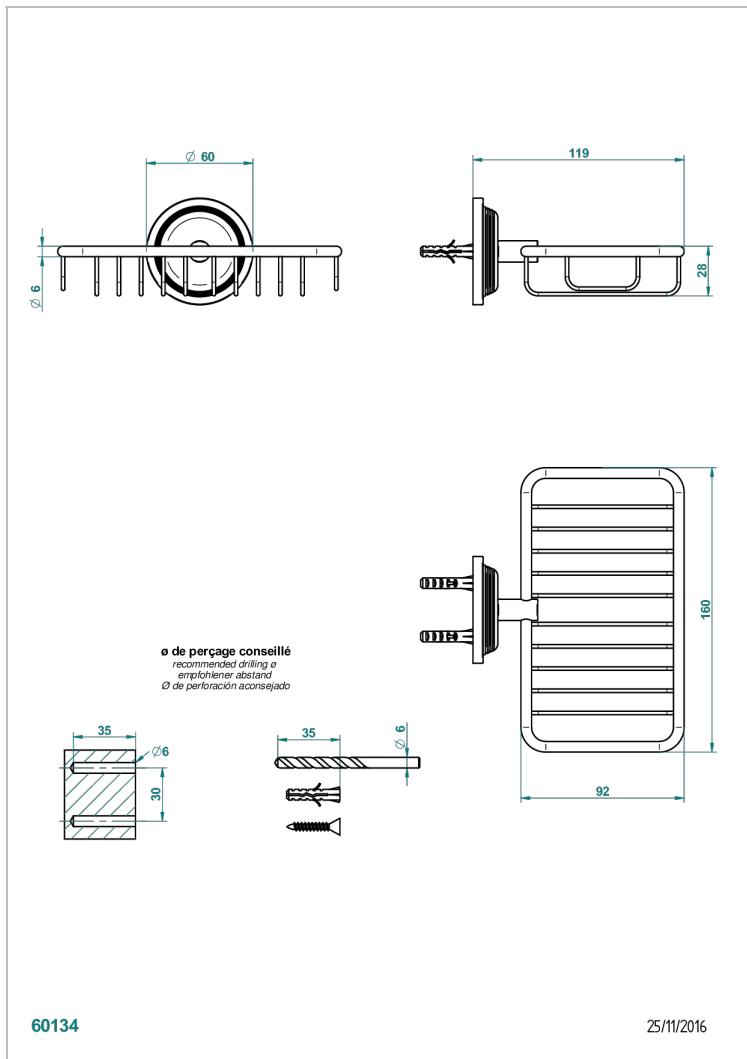

GRAND CENTRAL BLACK ONYX WITH LEVER

U9N-620

Jabonera mural para ducha con rosetón 160x95 mm

THG[®]
PARIS

CARACTERÍSTICAS

- Grand central Black Onyx with lever
- Jabonera mural para ducha con rosetón 160x95 mm