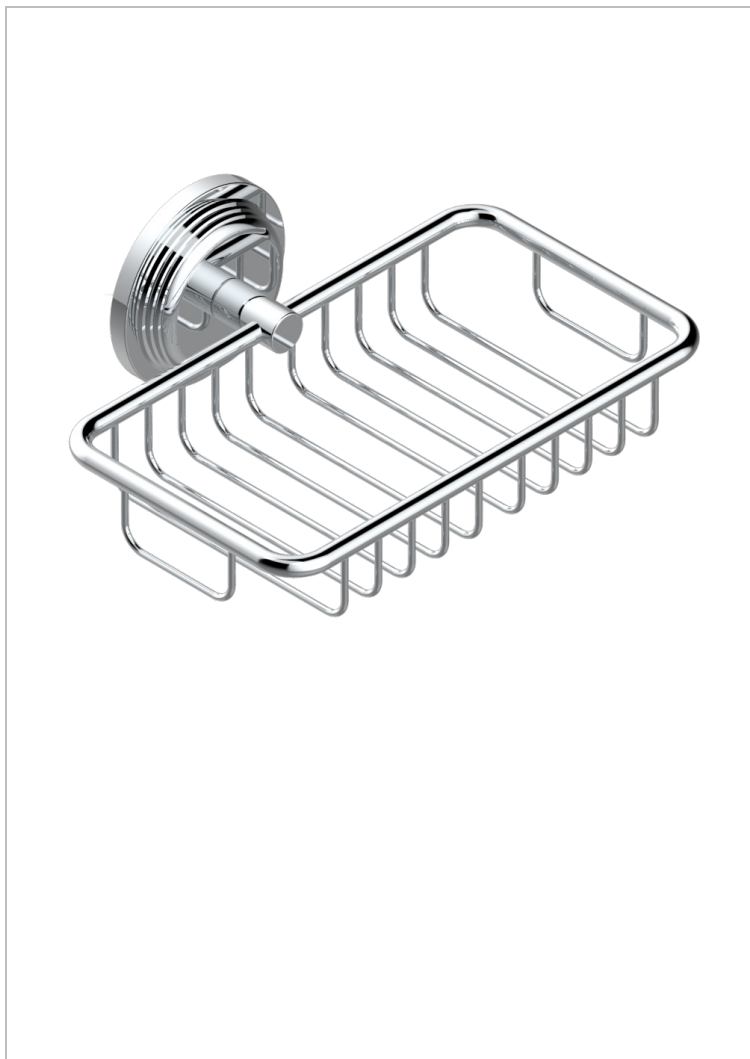

GRAND CENTRAL BLACK ONYX WITH LEVER

U9N-620

Jabonera mural para ducha con rosetón 160x95 mm

THG[®]
PARIS

CARACTERÍSTICAS

- Grand central Black Onyx with lever
- Jabonera mural para ducha con rosetón 160x95 mm

ACABADOS DISPONIBLES

Bronce claro - D01
Cerámica negra mate - D30
Cobre viejo mate - H07
Cromo - A02
Cromo mate - C02
Dorado - F01

Dorado mate - F07
Dorado pálido - F30
Dorado pálido mate (sin barniz) - F31
Natural smoked Brass - A13
Níquel - B01
Níquel mate - C01

Níquel viejo - H28
Pvd blush - H62
Pvd blush mate - H60
Pvd color latón - H49
Pvd color latón mate - H50
Pvd color níquel - H55

Pvd color níquel mate - H56
Pvd color oro - H52
Pvd color oro mate - H53
Pvd grafito - H64
Pvd grafito mate - H65
Pvd marrón bronce - F33