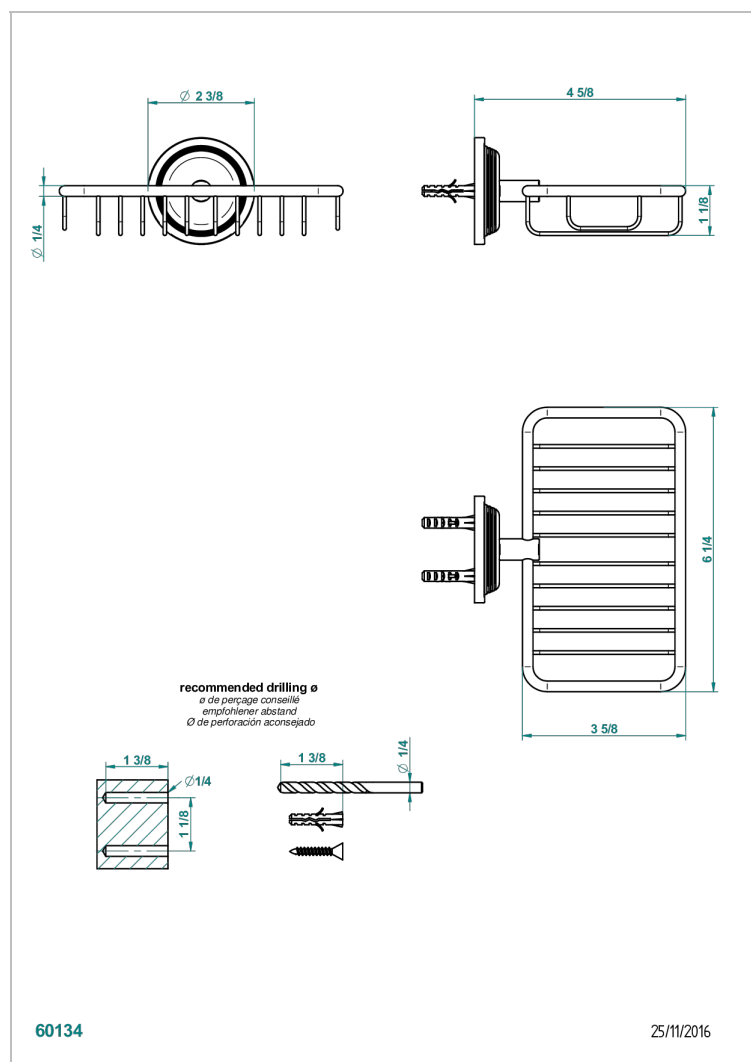

GRAND CENTRAL ONYX NOIR A MANETTES

U9N-620

Porte-savon fil mural 160x95 mm avec rosace

CARACTÉRISTIQUES

- Grand Central Onyx noir à manettes
- Porte-savon fil mural 160x95 mm avec rosace

FINITIONS DISPONIBLES