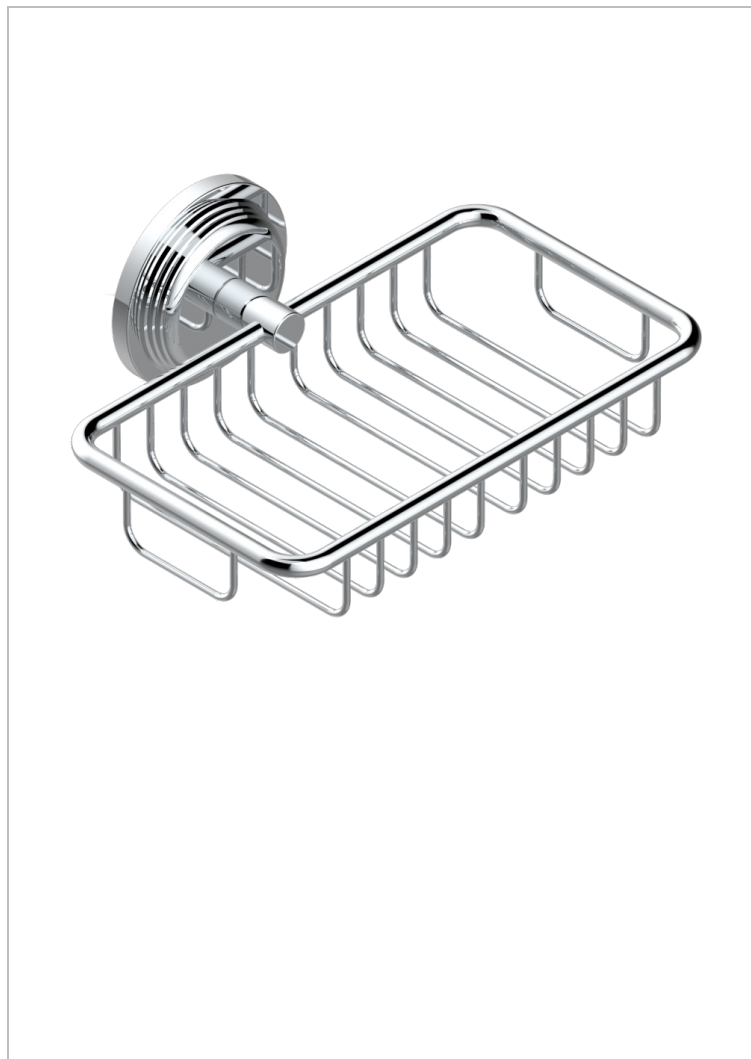

GRAND CENTRAL BLACK ONYX WITH LEVER

U9N-620

Jabonera mural para ducha con rosetón 160x95 mm

THG[®]
PARIS

CARACTERÍSTICAS

- Grand central Black Onyx with lever
- Jabonera mural para ducha con rosetón 160x95 mm

ACABADOS DISPONIBLES

Bronce claro - D01
Cerámica negra mate - D30
Cobre viejo mate - H07
Cromo - A02
Cromo mate - C02
Dorado - F01

Dorado mate - F07
Dorado pálido - F30
Dorado pálido mate (sin barniz) - F31
Natural smoked Brass - A13
Níquel - B01
Níquel mate - C01

Níquel viejo - H28
Pvd blush - H62
Pvd blush mate - H60
Pvd color latón - H49
Pvd color latón mate - H50
Pvd color níquel - H55

Pvd color níquel mate - H56
Pvd color oro - H52
Pvd color oro mate - H53
Pvd grafito - H64
Pvd grafito mate - H65
Pvd marrón bronce - F33