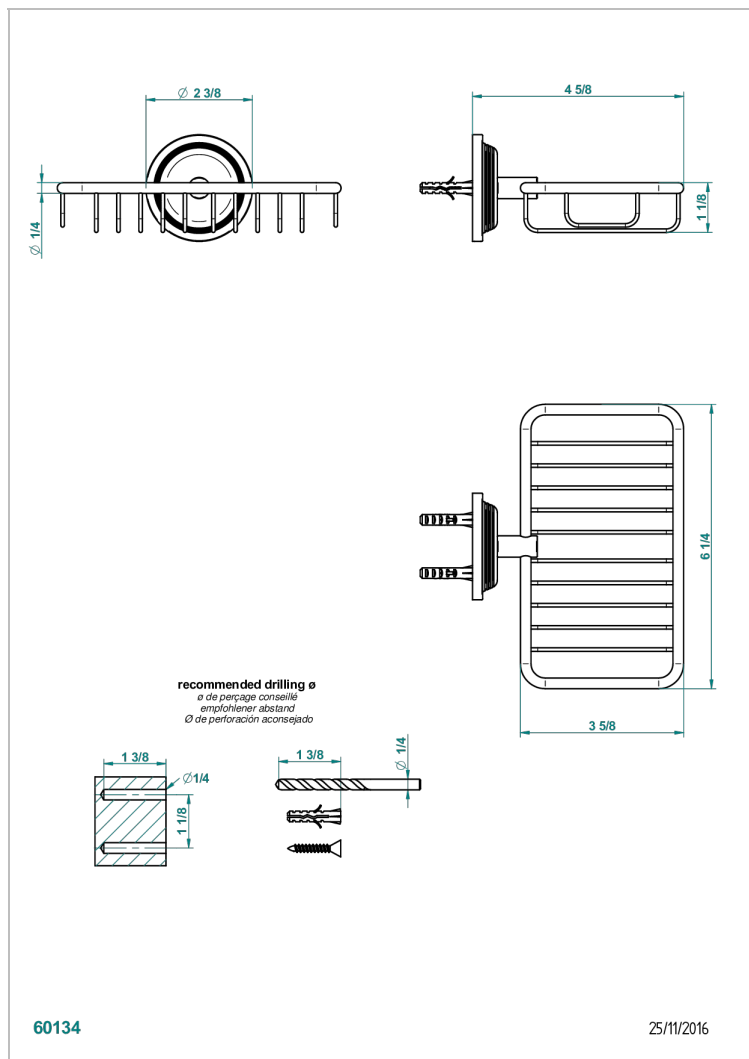

GRAND CENTRAL BLACK ONYX WITH LEVER

U9N-620

Jabonera mural para ducha con rosetón 160x95 mm

THG[®]
PARIS

CARACTERÍSTICAS

- Grand central Black Onyx with lever
- Jabonera mural para ducha con rosetón 160x95 mm