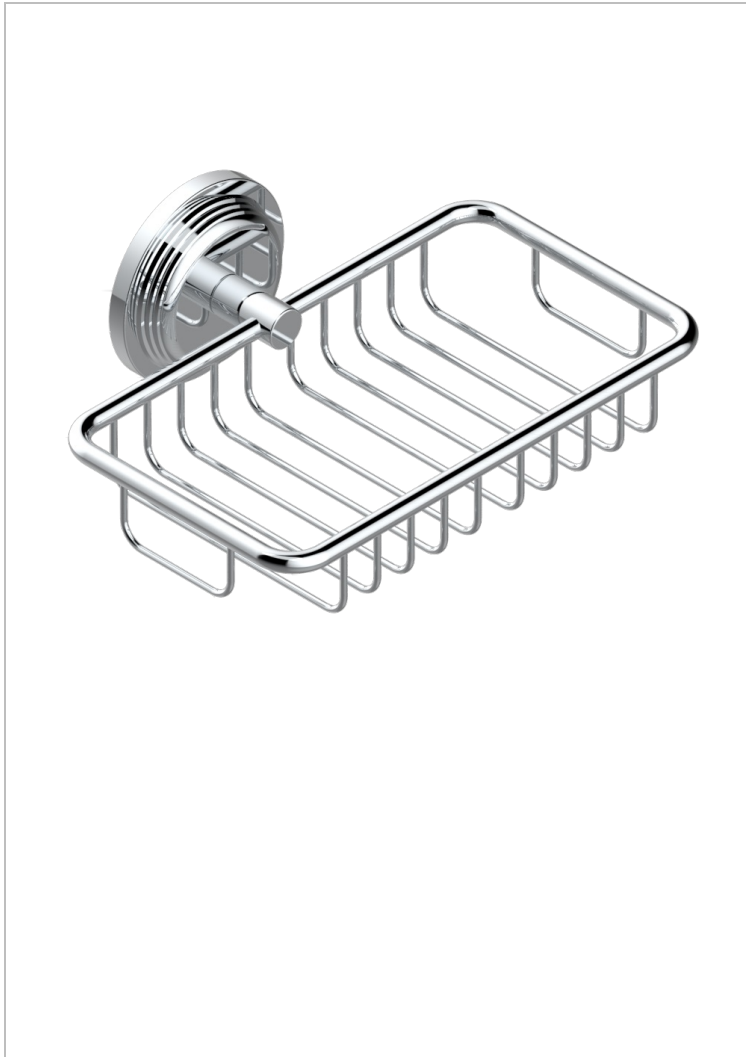

# GRAND CENTRAL ONYX NOIR

U9M-620

Porte-savon fil mural 160x95 mm avec rosace

THG<sup>®</sup>  
PARIS

## CARACTÉRISTIQUES

- Grand Central Onyx noir
- Porte-savon fil mural 160x95 mm avec rosace

## FINITIONS DISPONIBLES

Bronze clair - D01  
Chromé - A02  
Chromé mat - C02  
Doré brillant - F01  
Doré mat - F07  
Laiton fumé naturel - A13

Nickel brillant - B01  
Nickel mat - C01  
Noir mat céramique - D30  
Or pâle - F30  
Or pâle mat - F31  
Pvd blush - H62