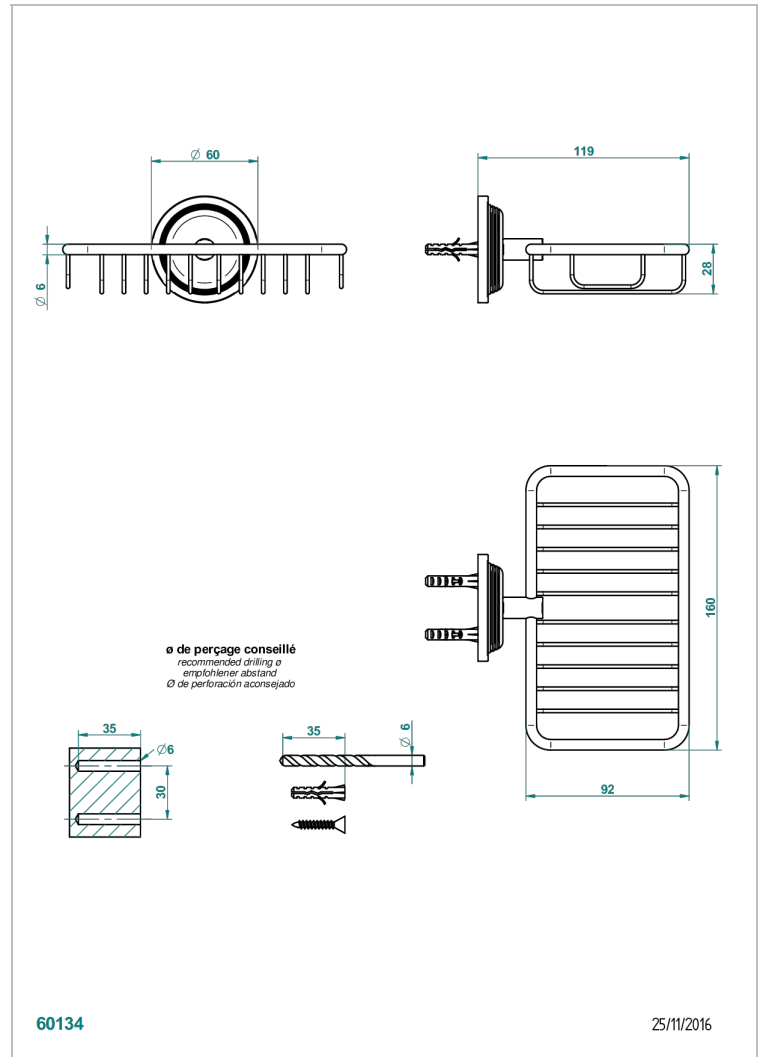

# GRAND CENTRAL ONYX NOIR

U9M-620

Porte-savon fil mural 160x95 mm avec rosace

THG<sup>®</sup>  
PARIS

## CARACTÉRISTIQUES

- Grand Central Onyx noir
- Porte-savon fil mural 160x95 mm avec rosace