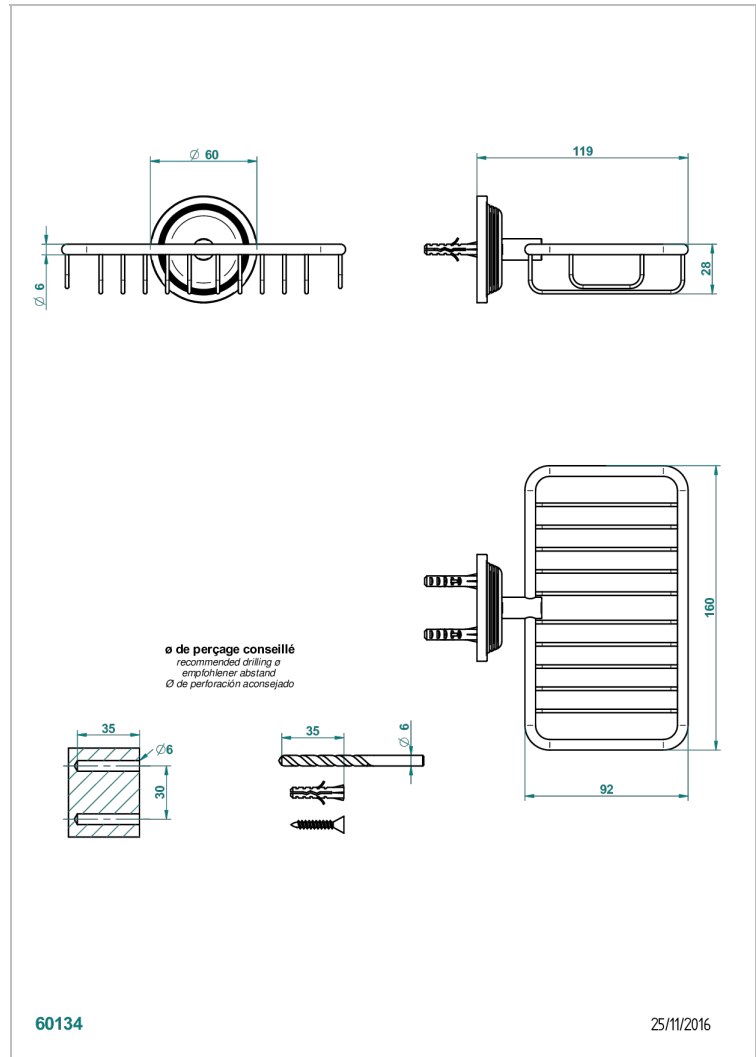

# GRAND CENTRAL BLACK ONYX

U9M-620

Jabonera mural para ducha con rosetón 160x95 mm

THG<sup>®</sup>  
PARIS

## CARACTERÍSTICAS

- Grand central Black Onyx
- Jabonera mural para ducha con rosetón 160x95 mm