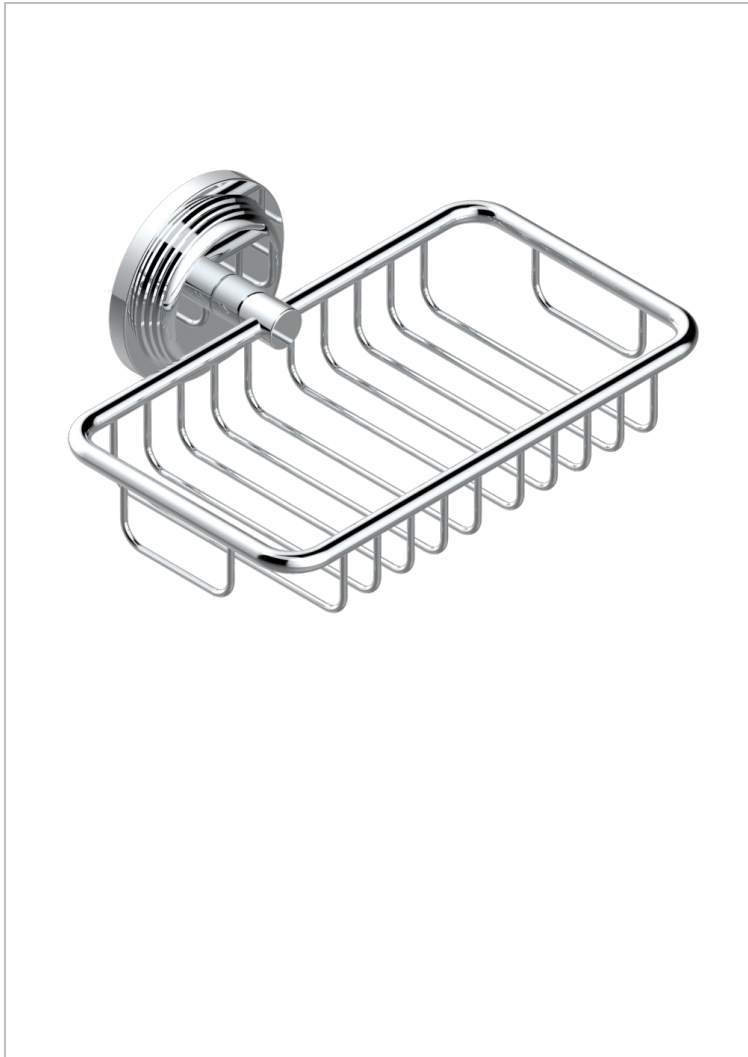

# GRAND CENTRAL BLACK ONYX

U9M-620

Jabonera mural para ducha con rosetón 160x95 mm

THG<sup>®</sup>  
PARIS

## CARACTERÍSTICAS

- Grand central Black Onyx
- Jabonera mural para ducha con rosetón 160x95 mm

## ACABADOS DISPONIBLES

Bronce claro - D01  
Cerámica negra mate - D30  
Cobre viejo mate - H07  
Cromo - A02  
Cromo mate - C02  
Dorado - F01

Dorado mate - F07  
Dorado pálido - F30  
Dorado pálido mate (sin barniz) - F31  
Natural smoked Brass - A13  
Níquel - B01  
Níquel mate - C01