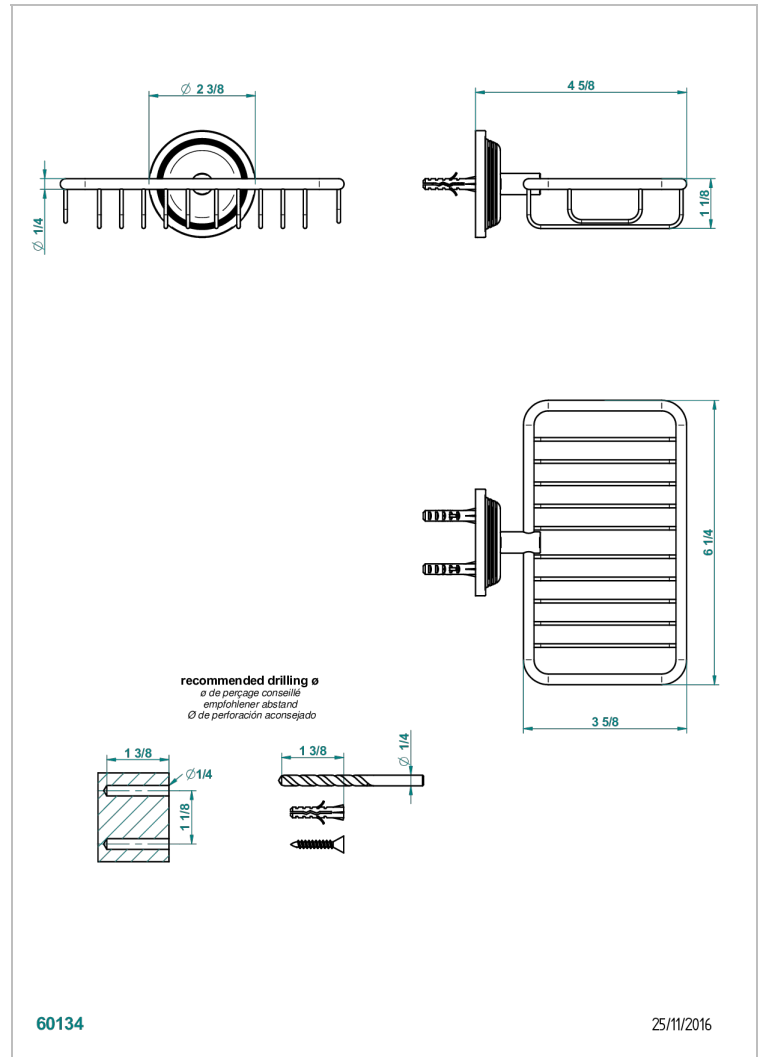

# GRAND CENTRAL ONYX NOIR

U9M-620

Porte-savon fil mural 160x95 mm avec rosace

THG<sup>®</sup>  
PARIS

## CARACTÉRISTIQUES

- Grand Central Onyx noir
- Porte-savon fil mural 160x95 mm avec rosace