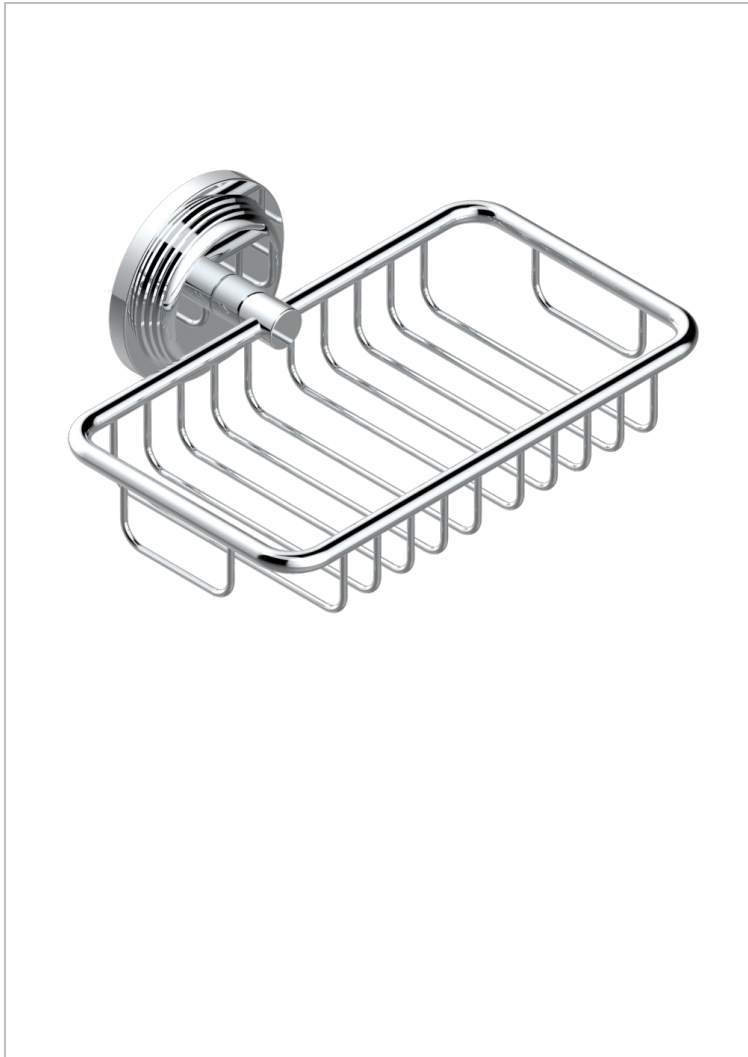

GRAND CENTRAL BLACK ONYX

U9M-620

Jabonera mural para ducha con rosetón 160x95 mm

THG[®]
PARIS

60134

25/11/2016

CARACTERÍSTICAS

- Grand central Black Onyx
- Jabonera mural para ducha con rosetón 160x95 mm

ACABADOS DISPONIBLES

Bronce claro - D01
Cerámica negra mate - D30
Cobre viejo mate - H07
Cromo - A02
Cromo mate - C02
Dorado - F01

Dorado mate - F07
Dorado pálido - F30
Dorado pálido mate (sin barniz) - F31
Natural smoked Brass - A13
Níquel - B01
Níquel mate - C01

Níquel viejo - H28
Pvd blush - H62
Pvd blush mate - H60
Pvd color latón - H49
Pvd color latón mate - H50
Pvd color níquel - H55

Pvd color níquel mate - H56
Pvd color oro - H52
Pvd color oro mate - H53
Pvd grafito - H64
Pvd grafito mate - H65
Pvd marrón bronce - F33