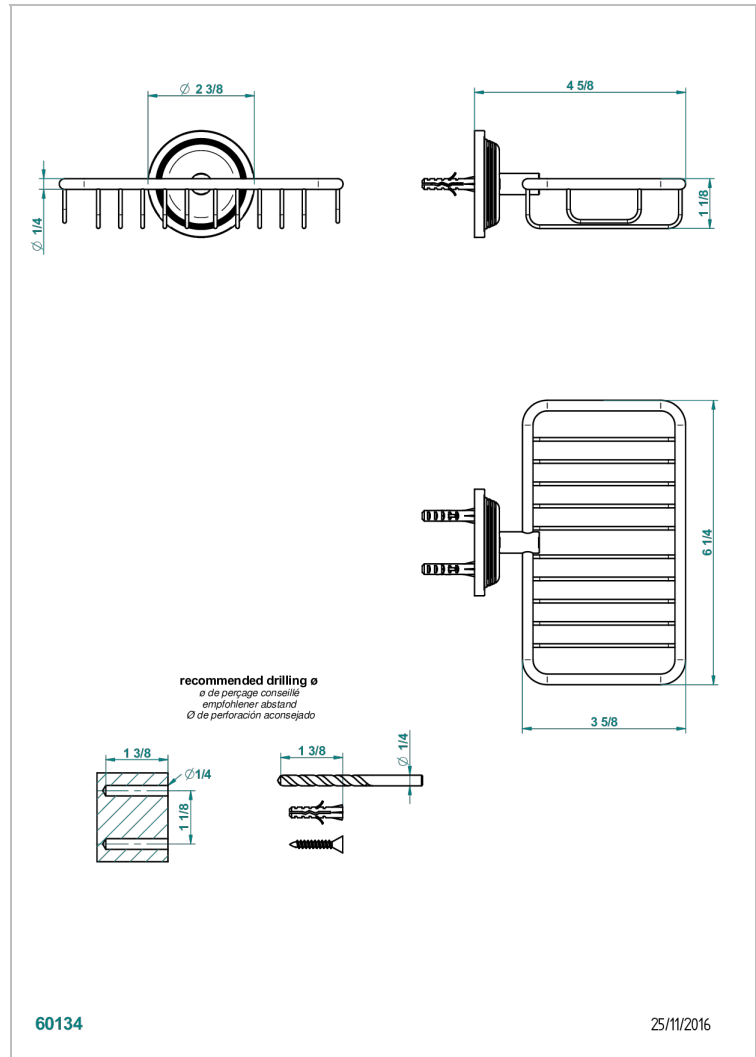

GRAND CENTRAL BLACK ONYX

U9M-620

Jabonera mural para ducha con rosetón 160x95 mm

THG[®]
PARIS

60134

25/11/2016

CARACTERÍSTICAS

- Grand central Black Onyx
- Jabonera mural para ducha con rosetón 160x95 mm