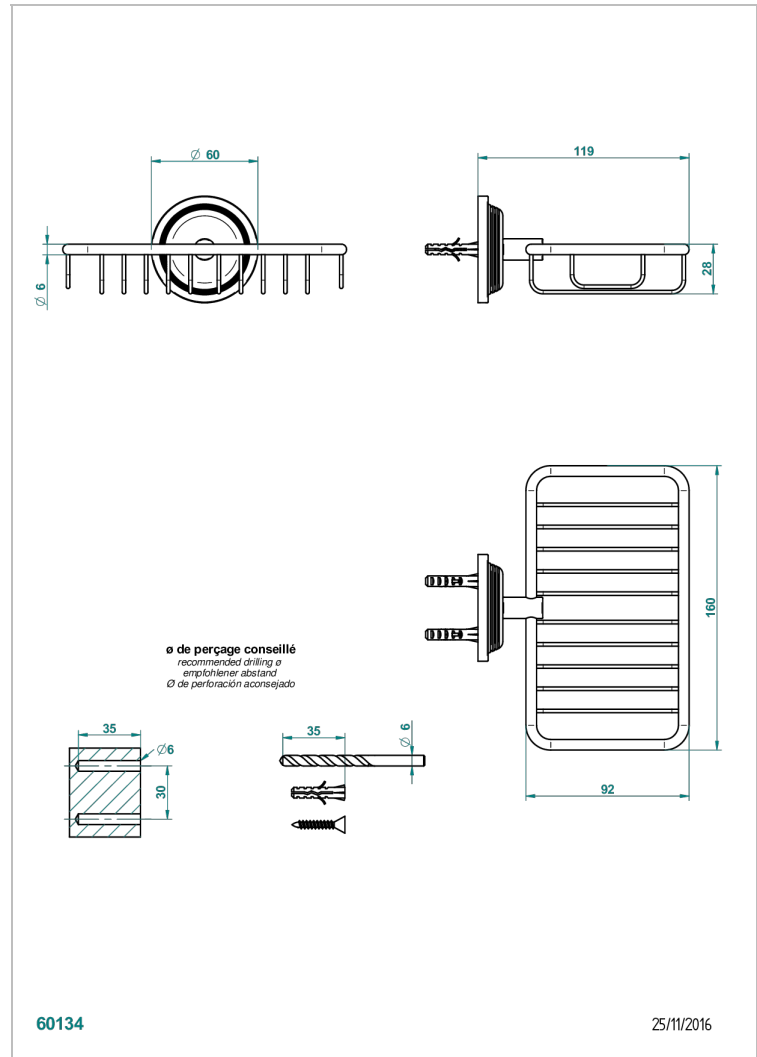

GRAND CENTRAL METAL A MANETTES

U9L-620

Porte-savon fil mural 160x95 mm avec rosace

THG[®]
PARIS

CARACTÉRISTIQUES

- Grand Central Métal à manettes
- Porte-savon fil mural 160x95 mm avec rosace

FINITIONS DISPONIBLES

Bronze clair - D01
Chromé - A02
Chromé insert doré - GA1
Chromé mat - C02
Doré brillant - F01
Doré mat - F07

Laiton fumé naturel - A13
Nickel brillant - B01
Nickel mat - C01
Noir mat céramique - D30
Or pâle - F30
Or pâle mat - F31