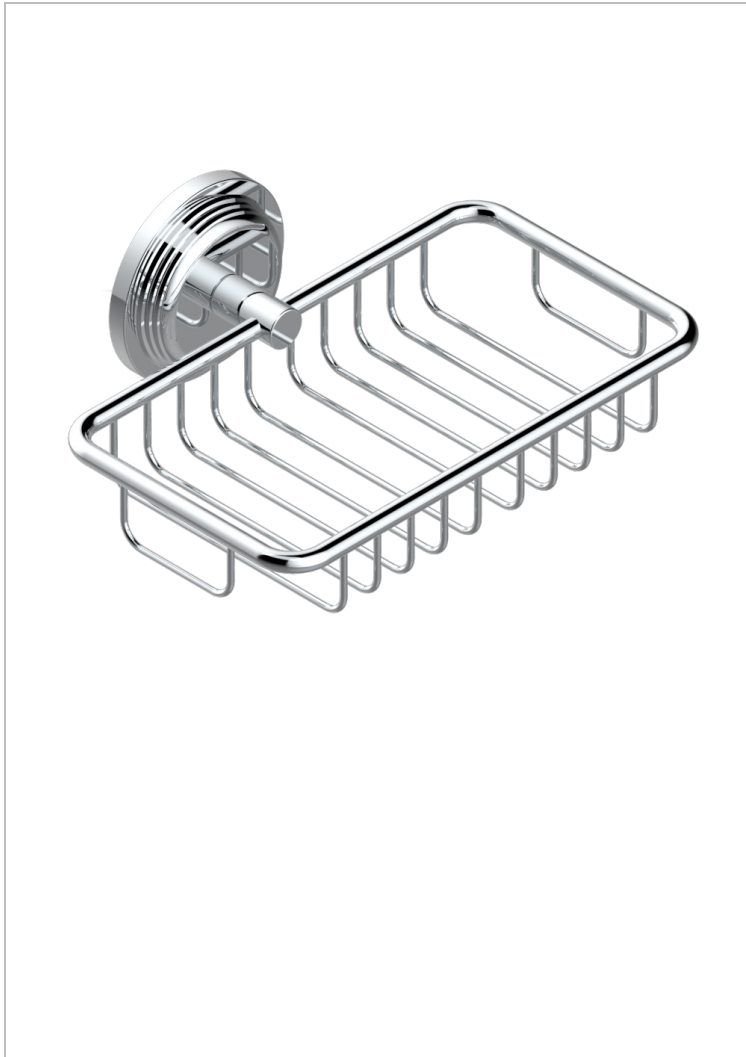

GRAND CENTRAL METAL A MANETTES

U9L-620

Porte-savon fil mural 160x95 mm avec rosace

THG[®]
PARIS

CARACTÉRISTIQUES

- Grand Central Métal à manettes
- Porte-savon fil mural 160x95 mm avec rosace

FINITIONS DISPONIBLES

Bronze clair - D01
Chromé - A02
Chromé insert doré - GA1
Chromé mat - C02
Doré brillant - F01
Doré mat - F07

Laiton fumé naturel - A13
Nickel brillant - B01
Nickel mat - C01
Noir mat céramique - D30
Or pâle - F30
Or pâle mat - F31