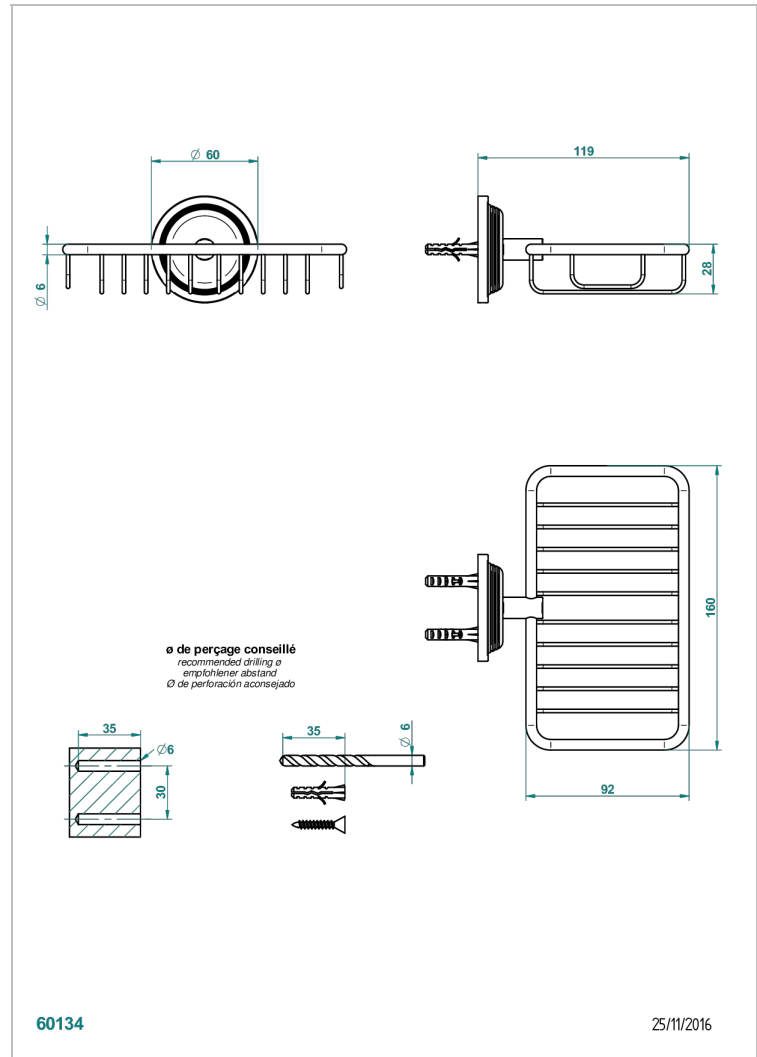

# GRAND CENTRAL METAL WITH LEVER

U9L-620

Jabonera mural para ducha con rosetón 160x95 mm

THG<sup>®</sup>  
PARIS

## CARACTERÍSTICAS

- Grand central Metal with lever
- Jabonera mural para ducha con rosetón 160x95 mm