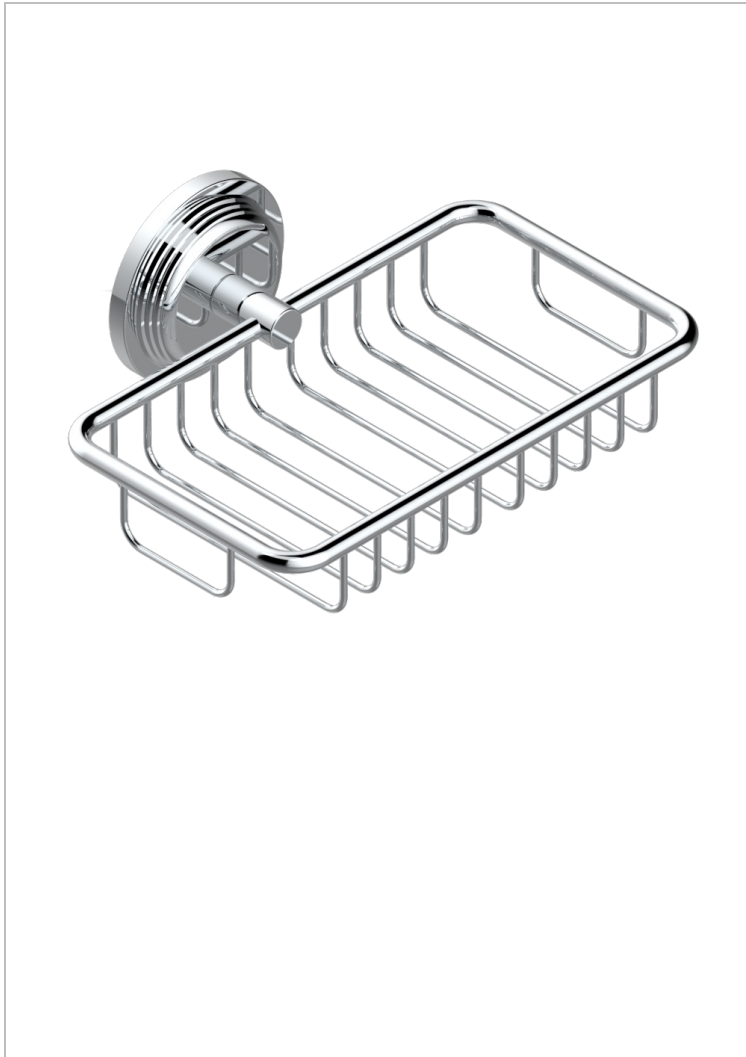

# GRAND CENTRAL METAL WITH LEVER

U9L-620

Jabonera mural para ducha con rosetón 160x95 mm

THG<sup>®</sup>  
PARIS

## CARACTERÍSTICAS

- Grand central Metal with lever
- Jabonera mural para ducha con rosetón 160x95 mm

## ACABADOS DISPONIBLES

Bronce claro - D01  
Cerámica negra mate - D30  
Cobre viejo mate - H07  
Cromo - A02  
Cromo mate - C02  
Dorado - F01

Dorado mate - F07  
Dorado pálido - F30  
Dorado pálido mate (sin barniz) - F31  
Natural smoked Brass - A13  
Níquel - B01  
Níquel mate - C01

Níquel viejo - H28  
Polished chrome with gold inlay - GA1  
Pvd blush - H62  
Pvd blush mate - H60  
Pvd color latón - H49  
Pvd color latón mate - H50

Pvd color níquel - H55  
Pvd color níquel mate - H56  
Pvd color oro - H52  
Pvd color oro mate - H53  
Pvd grafito - H64  
Pvd grafito mate - H65