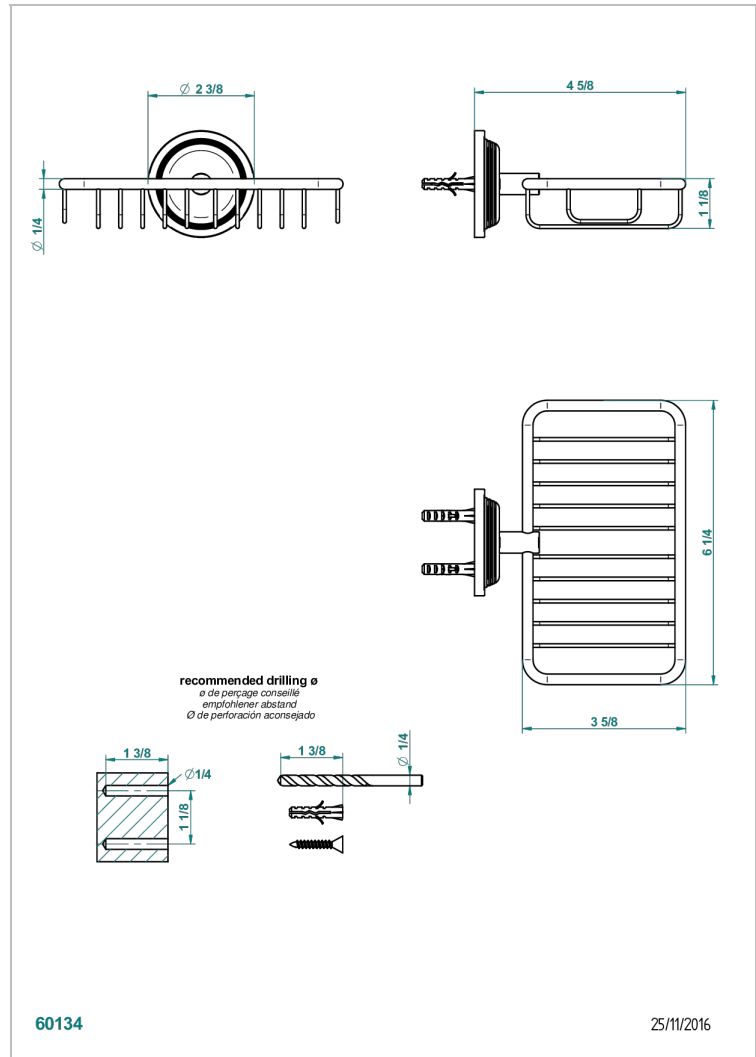

GRAND CENTRAL METAL A MANETTES

U9L-620

Porte-savon fil mural 160x95 mm avec rosace

THG
PARIS

CARACTÉRISTIQUES

- Grand Central Métal à manettes
- Porte-savon fil mural 160x95 mm avec rosace

FINITIONS DISPONIBLES

Bronze clair - D01
Chromé - A02
Chromé insert doré - GA1
Chromé mat - C02
Doré brillant - F01
Doré mat - F07

Laiton fumé naturel - A13
Nickel brillant - B01
Nickel mat - C01
Noir mat céramique - D30
Or pâle - F30
Or pâle mat - F31