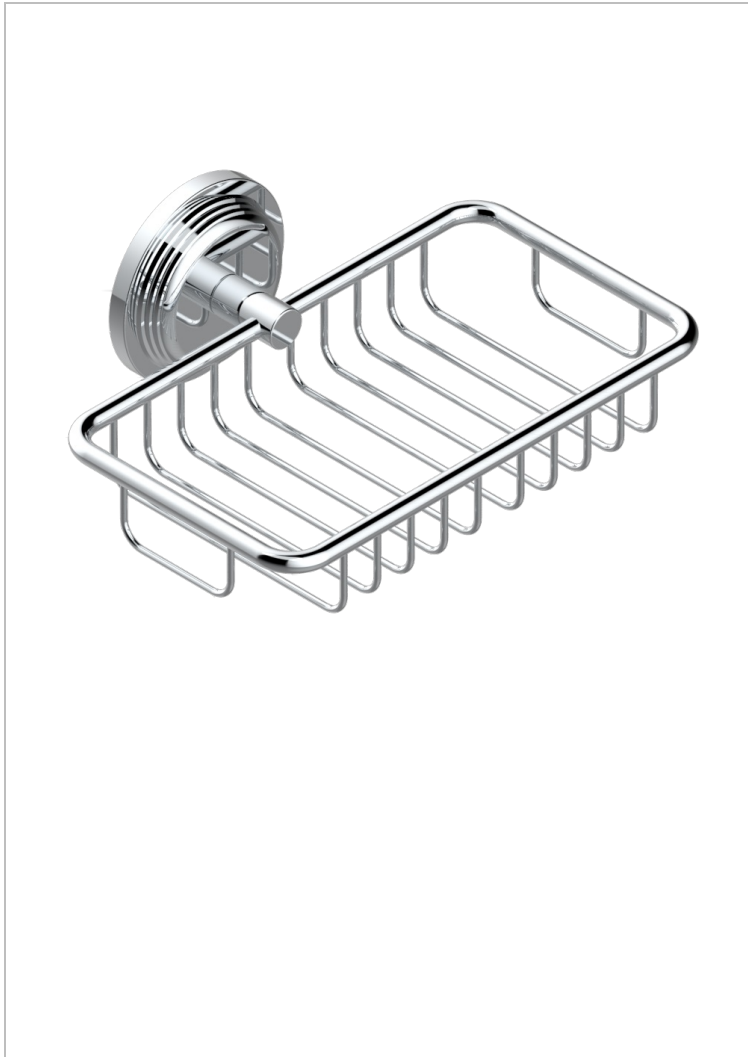

GRAND CENTRAL METAL A MANETTES

U9L-620

Porte-savon fil mural 160x95 mm avec rosace

THG
PARIS

CARACTÉRISTIQUES

- Grand Central Métal à manettes
- Porte-savon fil mural 160x95 mm avec rosace

FINITIONS DISPONIBLES

Bronze clair - D01
Chromé - A02
Chromé insert doré - GA1
Chromé mat - C02
Doré brillant - F01
Doré mat - F07

Laiton fumé naturel - A13
Nickel brillant - B01
Nickel mat - C01
Noir mat céramique - D30
Or pâle - F30
Or pâle mat - F31