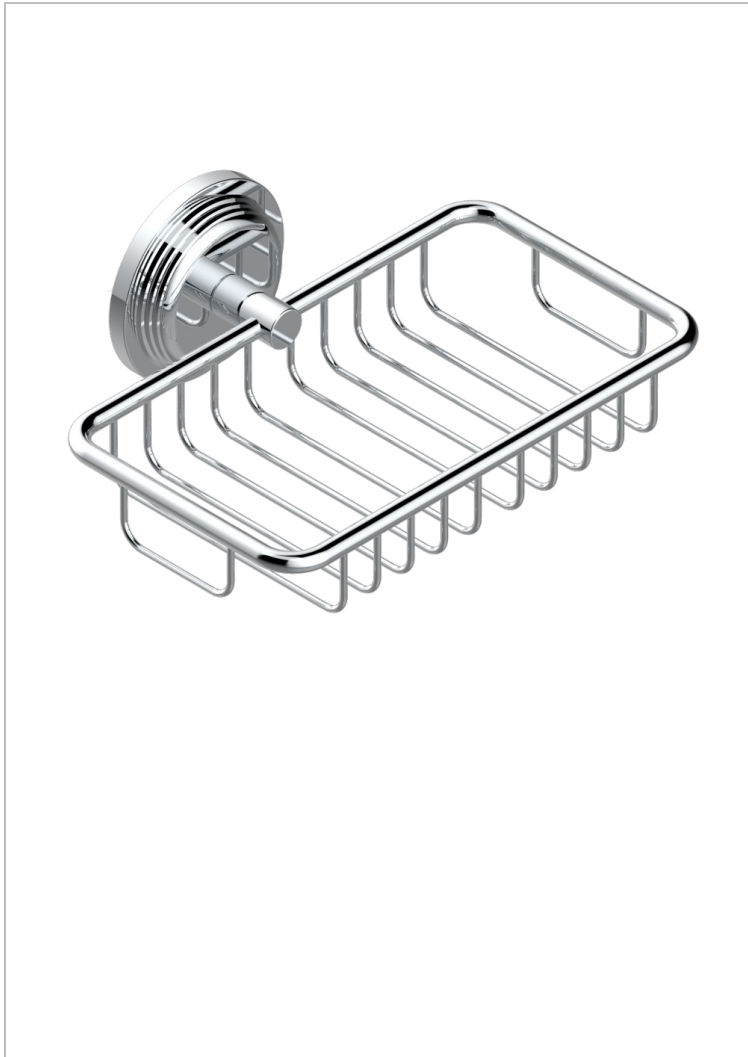

# GRAND CENTRAL METAL WITH LEVER

U9L-620

Jabonera mural para ducha con rosetón 160x95 mm

THG<sup>®</sup>  
PARIS

60134

25/11/2016

## CARACTERÍSTICAS

- Grand central Metal with lever
- Jabonera mural para ducha con rosetón 160x95 mm

## ACABADOS DISPONIBLES

Bronce claro - D01  
Cerámica negra mate - D30  
Cobre viejo mate - H07  
Cromo - A02  
Cromo mate - C02  
Dorado - F01

Dorado mate - F07  
Dorado pálido - F30  
Dorado pálido mate (sin barniz) - F31  
Natural smoked Brass - A13  
Níquel - B01  
Níquel mate - C01

Níquel viejo - H28  
Polished chrome with gold inlay - GA1  
Pvd blush - H62  
Pvd blush mate - H60  
Pvd color latón - H49  
Pvd color latón mate - H50

Pvd color níquel - H55  
Pvd color níquel mate - H56  
Pvd color oro - H52  
Pvd color oro mate - H53  
Pvd grafito - H64  
Pvd grafito mate - H65