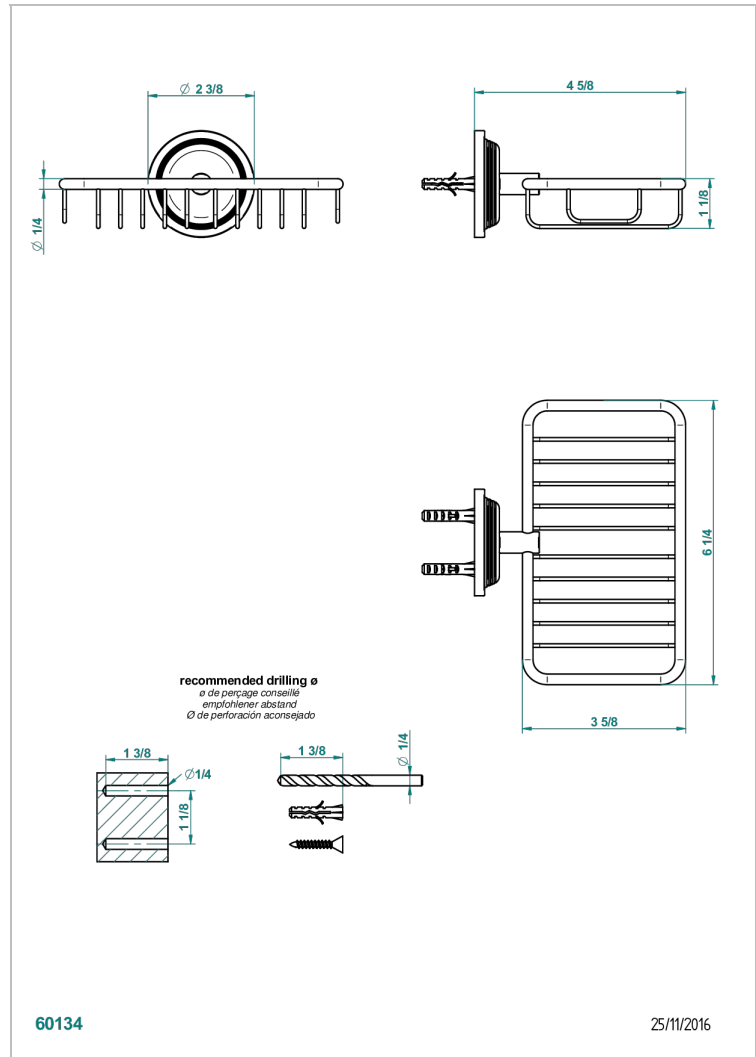

# GRAND CENTRAL METAL WITH LEVER

U9L-620

Jabonera mural para ducha con rosetón 160x95 mm

THG<sup>®</sup>  
PARIS

60134

25/11/2016

## CARACTERÍSTICAS

- Grand central Metal with lever
- Jabonera mural para ducha con rosetón 160x95 mm