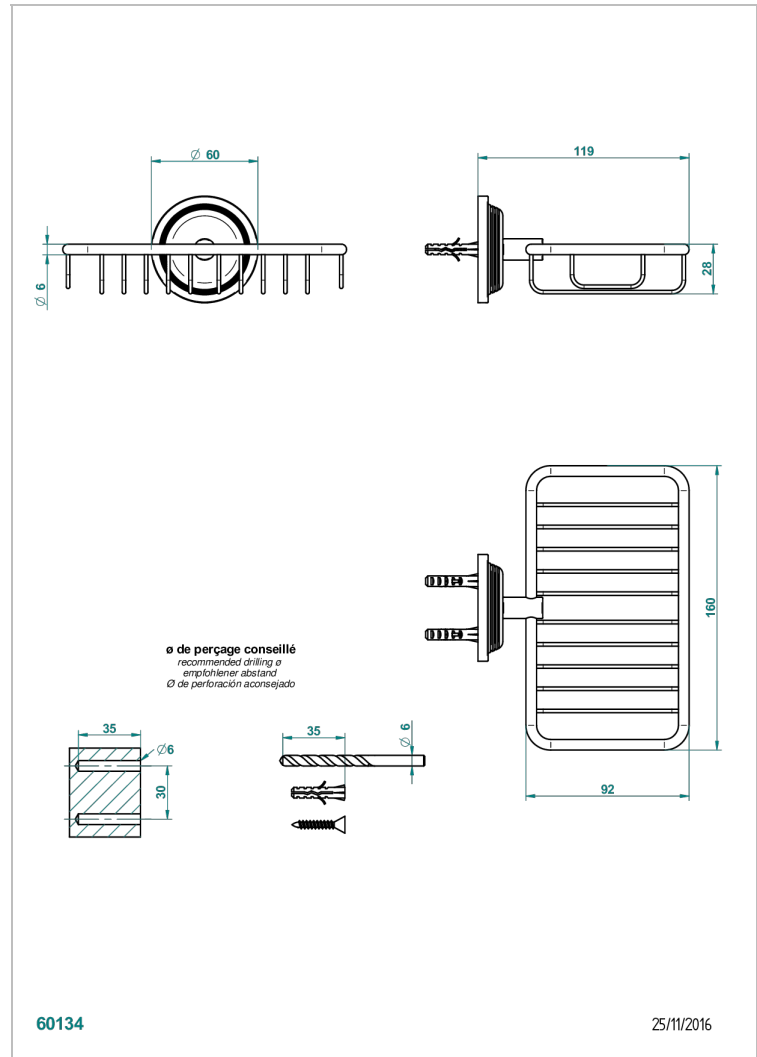

GRAND CENTRAL METAL

U9K-620

Porte-savon fil mural 160x95 mm avec rosace

THG[®]
PARIS

CARACTÉRISTIQUES

- Grand Central Métal
- Porte-savon fil mural 160x95 mm avec rosace

FINITIONS DISPONIBLES

Bronze clair - D01
Chromé - A02
Chromé insert doré - GA1
Chromé mat - C02
Doré brillant - F01
Doré mat - F07

Pvd couleur laiton - H49
Pvd couleur laiton mat - H50
Pvd couleur nickel - H55
Pvd couleur nickel mat - H56
Pvd graphite - H64
Pvd graphite mat - H65

Pvd umber - H66
Pvd umber mat - H67
Vieux cuivre rouge mat - H07
Vieux nickel - H28