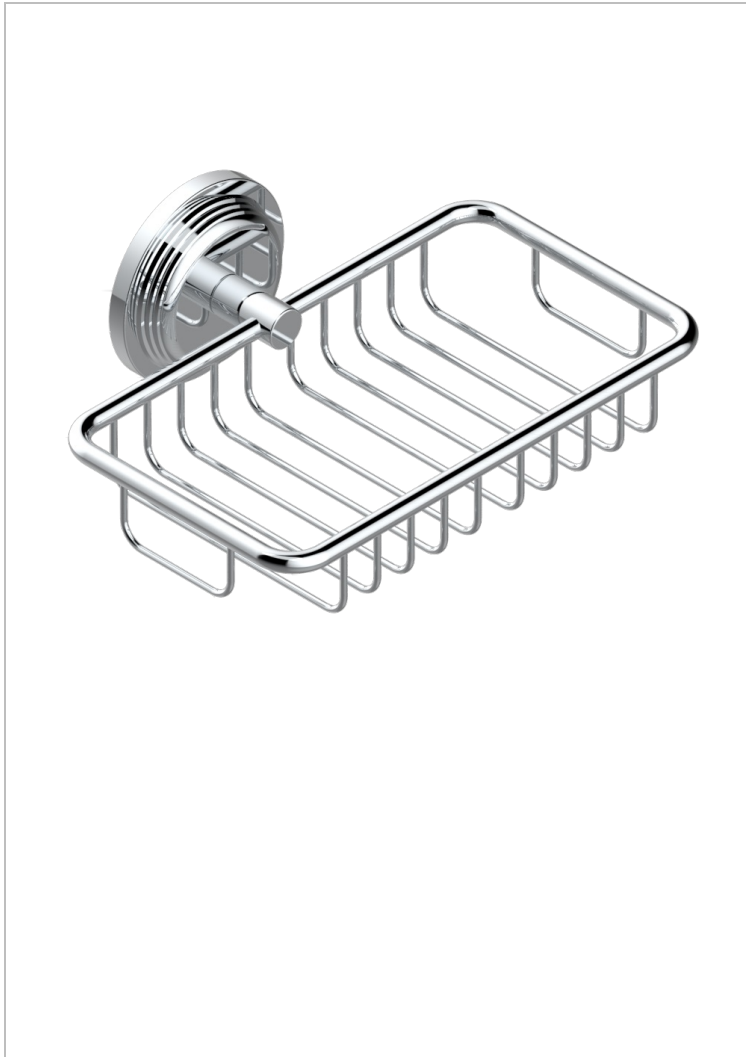

GRAND CENTRAL METAL

U9K-620

Porte-savon fil mural 160x95 mm avec rosace

THG[®]
PARIS

CARACTÉRISTIQUES

- Grand Central Métal
- Porte-savon fil mural 160x95 mm avec rosace

FINITIONS DISPONIBLES

Bronze clair - D01
Chromé - A02
Chromé insert doré - GA1
Chromé mat - C02
Doré brillant - F01
Doré mat - F07

Laiton fumé naturel - A13
Nickel brillant - B01
Nickel mat - C01
Noir mat céramique - D30
Or pâle - F30
Or pâle mat - F31

Pvd blush - H62
Pvd blush mat - H60
Pvd couleur bronze brown - F33
Pvd couleur bronze brown - mat - F34
Pvd couleur doré - H52
Pvd couleur doré mat - H53